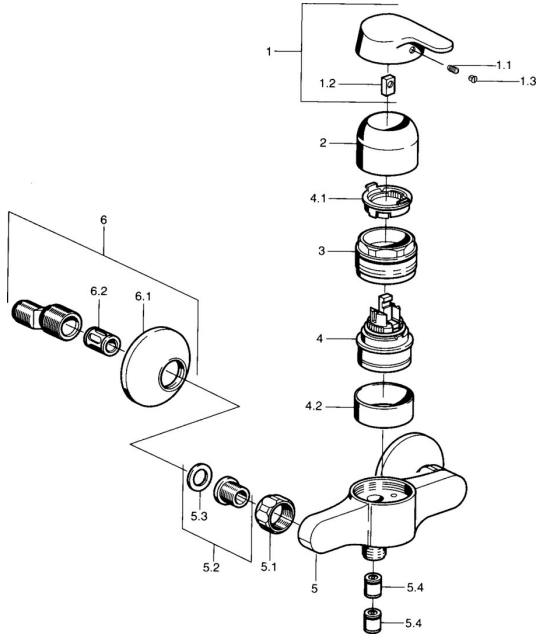

EAN: 4015474023857
static.hansa.com/01450106

Ersatzteile

SP01450101

	Name	Art.-Nr.
1	Hebel Chrom Ausgelaufen	599015801
1.1	Schraube, M5x8, SW2.5	59904755
1.2	Kunststoffadapter	59904778
1.3	Blindstopfen, hot/cold	59906705
2	Abdeckkappe Chrom	59911160
3	Gegenmutter, M52x1, AF45	59911161
3.1	O-Ring, d 39x2.5 Ausgelaufen	59911162
4	Kartusche, 4.8 eco	59904601
4.1	Warmwasser Begrenzer	59904759
4.2	Distanzhülse Ausgelaufen	59905871
5.1	Anschlussmutter, G3/4, AF30	59902230
5.2	Sitz, G1/2, L, WAF10	59904618
5.3	Haltering, 23.9x15.2x2	59902689
5.4	Rückschlagventil	59905714
6	S-Anschluss, G3/4xG1/2 Chrom	59904793
6.1	Rosette Chrom	59904796