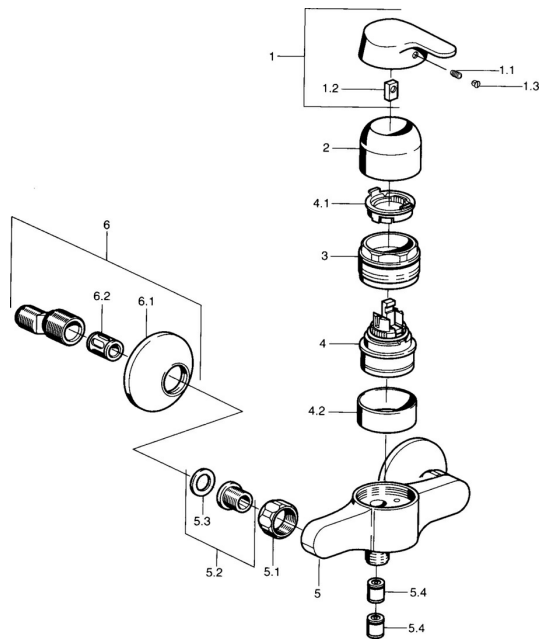

EAN: 4015474023857
static.hansa.com/01450106

Náhradní díly

SP01450101

	Název	Kód
1	Páka Chrom Ukončeno	599015801
1.1	Šroub, M5x8, SW2.5	59904755
1.2	Kluzné pouzdro (osazené)	59904778
1.3	Plug, hot/cold	59906705
2	Krytka Chrom	59911160
3	Upevňovací matice, M52x1, AF45	59911161
3.1	O-kroužek, d 39x2.5 Ukončeno	59911162
4	Kartuše, 4.8 eco	59904601
4.1	Hot water limiter	59904759
4.2	Distanční pouzdro Ukončeno	59905871
5.1	Připojovací matice, G3/4, AF30	59902230
5.2	Seat, G1/2, L, WAF10	59904618
5.3	Těsnící kroužek, 23.9x15.2x2	59902689
5.4	Zpětný ventil	59905714
6	Excentrický, G3/4xG1/2 Chrom	59904793
6.1	Kryt příruby Chrom	59904796