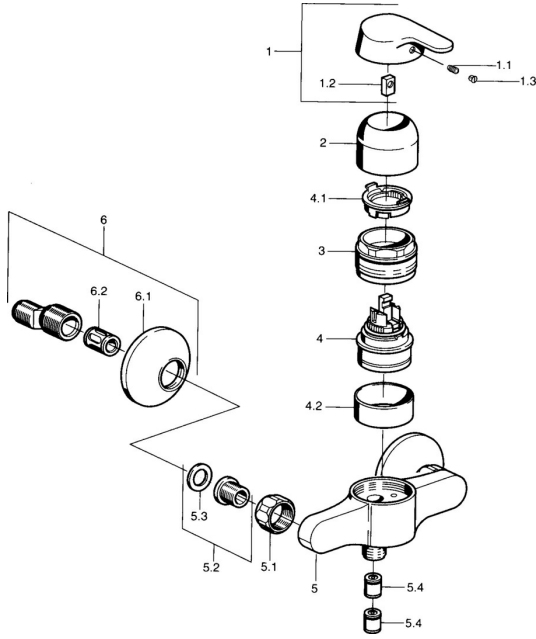

## Reserveonderdelen

### SP01450101

	Naam	Code
1	Hendel Chroom <span>Stopgezet</span>	599015801
1.1	Schroef, M5x8, SW2.5	59904755
1.2	Joint klassiek uitloop	59904778
1.3	Plug, hot/cold	59906705
2	Kap Chroom	59911160
3	Schroefring, M52x1, AF45	59911161
3.1	O-ring, d 39x2.5 <span>Stopgezet</span>	59911162
4	Binnenwerk, 4.8 eco	59904601
4.1	Hot water limiter	59904759
4.2	Spacer sleeve <span>Stopgezet</span>	59905871
5.1	Aansluiting moer, G3/4, AF30	59902230
5.2	Zetel, G1/2, L, WAF10	59904618
5.3	Borgring, 23.9x15.2x2	59902689
5.4	Terugslagklep	59905714
6	Excentrieke, G3/4xG1/2 Chroom	59904793
6.1	Afdekplaat Chroom	59904796