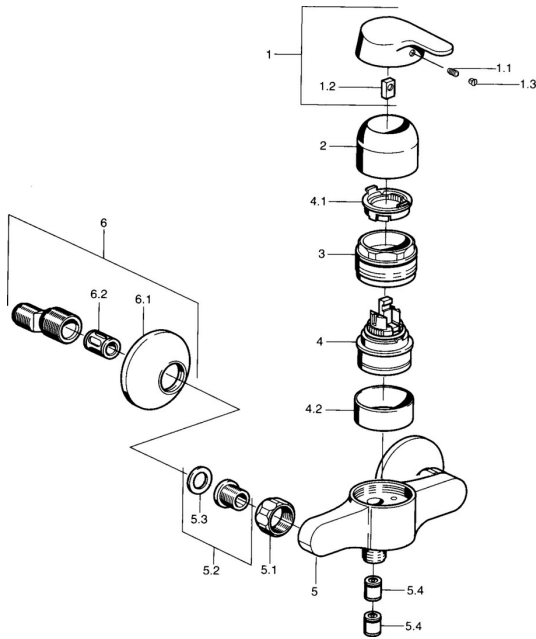

EAN: 4015474023826
static.hansa.com/01450103

Parti di ricambio

SP01450101

	Nome	Codice
1	Leva Cromo Fuori produzione	599015801
1.1	Screw, M5x8, SW2.5	59904755
1.2	Adattatore	59904778
1.3	Tappo, hot/cold	59906705
2	Cappuccio Cromo	59911160
3	Dado di fissaggio, M52x1, AF45	59911161
3.1	O-ring, d 39x2.5 Fuori produzione	59911162
4	Cartuccia, 4.8 eco	59904601
4.1	Hot water limiter	59904759
4.2	Adattatore Fuori produzione	59905871
5.1	Dado di collegamento, G3/4, AF30	59902230
5.2	Seat, G1/2, L, WAF10	59904618
5.3	Anello di tenuta, 23.9x15.2x2	59902689
5.4	Valvola antiriflusso	59905714
6	Eccentrico, G3/4xG1/2 Cromo	59904793
6.1	Piastra Cromo	59904796