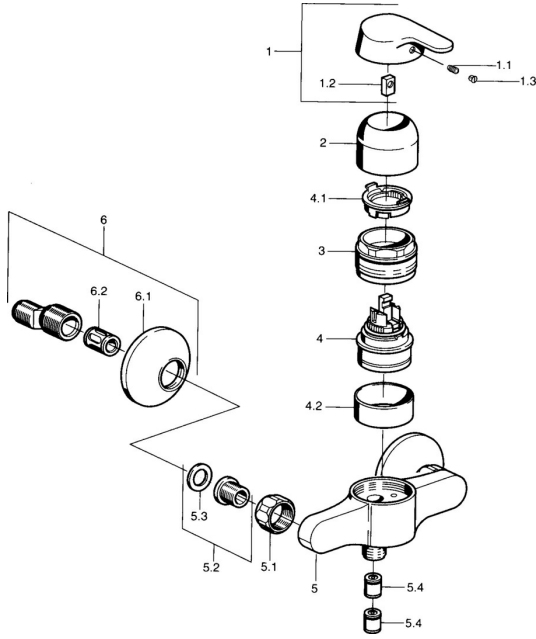

## Ersatzteile

### SP01450101

	Name	Art.-Nr.
1	Hebel Chrom <b>Ausgelaufen</b>	599015801
1.1	Schraube, M5x8, SW2.5	59904755
1.2	Kunststoffadapter	59904778
1.3	Blindstopfen, hot/cold	59906705
2	Abdeckkappe Chrom	59911160
3	Gegenmutter, M52x1, AF45	59911161
3.1	O-Ring, d 39x2.5 <b>Ausgelaufen</b>	59911162
4	Kartusche, 4.8 eco	59904601
4.1	Warmwasser Begrenzer	59904759
4.2	Distanzhülse <b>Ausgelaufen</b>	59905871
5.1	Anschlussmutter, G3/4, AF30	59902230
5.2	Sitz, G1/2, L, WAF10	59904618
5.3	Haltering, 23.9x15.2x2	59902689
5.4	Rückschlagventil	59905714
6	S-Anschluss, G3/4xG1/2 Chrom	59904793
6.1	Rosette Chrom	59904796