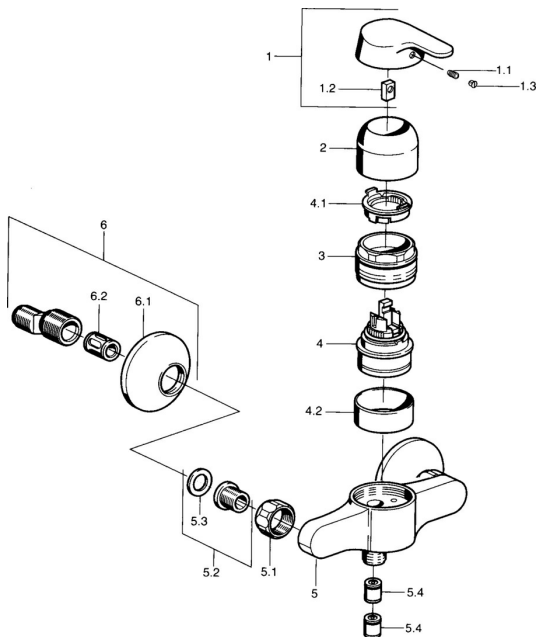

## Náhradní díly

### SP01450101

	Název	Kód
1	Páka Chrom <b>Ukončeno</b>	599015801
1.1	Šroub, M5x8, SW2.5	59904755
1.2	Kluzné pouzdro (osazené)	59904778
1.3	Plug, hot/cold	59906705
2	Krytka Chrom	59911160
3	Upevňovací matice, M52x1, AF45	59911161
3.1	O-kroužek, d 39x2.5 <b>Ukončeno</b>	59911162
4	Kartuše, 4.8 eco	59904601
4.1	Hot water limiter	59904759
4.2	Distanční pouzdro <b>Ukončeno</b>	59905871
5.1	Připojovací matice, G3/4, AF30	59902230
5.2	Seat, G1/2, L, WAF10	59904618
5.3	Těsnící kroužek, 23.9x15.2x2	59902689
5.4	Zpětný ventil	59905714
6	Excentrický, G3/4xG1/2 Chrom	59904793
6.1	Kryt příruby Chrom	59904796