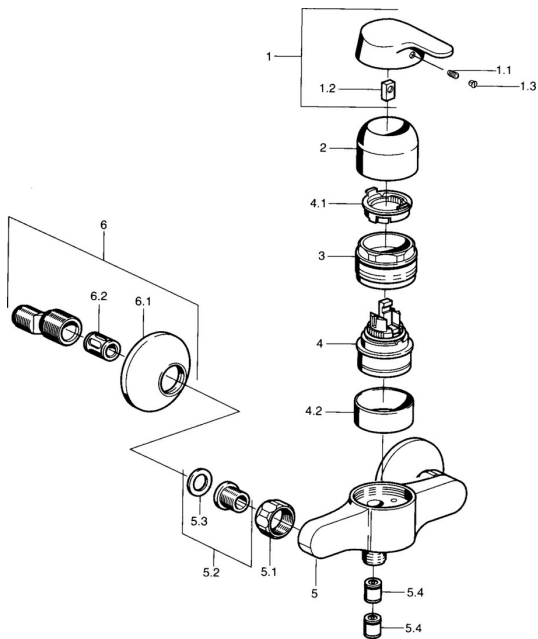

### SP01450101

	Názov	Kód
1	Ovládacia rukoväť Chróm <b>Ukončené</b>	599015801
1.1	Skrutka, M5x8, SW2,5	59904755
1.2	Klzné puzdro	59904778
1.3	Plug, hot/cold	59906705
2	Krytka Chróm	59911160
3	Prítlačná matica, M52x1, AF45	59911161
3.1	O-kružok, d 39x2,5 <b>Ukončené</b>	59911162
4	Kartuš, 4,8 eco	59904601
4.1	Hot water limiter	59904759
4.2	Spacer sleeve <b>Ukončené</b>	59905871
5.1	Pripojovacie matice, G3/4, AF30	59902230
5.2	Seat, G1/2, L, WAF10	59904618
5.3	Tesniaci krúžok, 23.9x15.2x2	59902689
5.4	Spätný ventil	59905714
6	Excentrický, G3/4xG1/2 Chróm	59904793
6.1	Kryt príruby Chróm	59904796