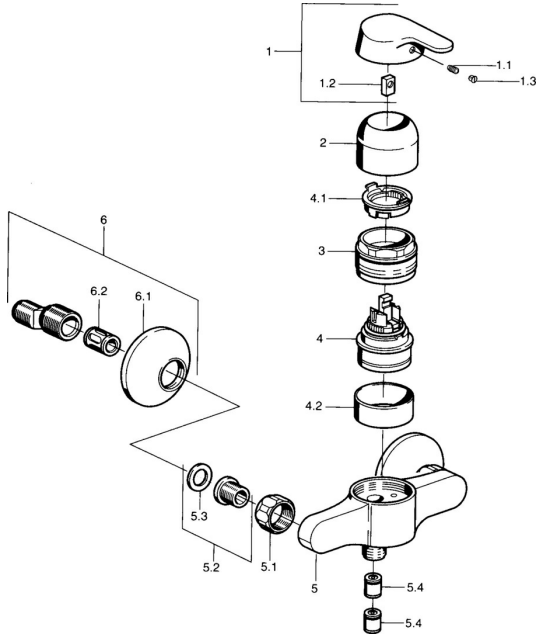

EAN: 4015474662834
static.hansa.com/01450101

Reserveonderdelen

SP01450101

	Naam	Code
1	Hendel Chroom Stopgezet	599015801
1.1	Schroef, M5x8, SW2.5	59904755
1.2	Joint klassiek uitloop	59904778
1.3	Plug, hot/cold	59906705
2	Kap Chroom	59911160
3	Schroefring, M52x1, AF45	59911161
3.1	O-ring, d 39x2.5 Stopgezet	59911162
4	Binnenwerk, 4.8 eco	59904601
4.1	Hot water limiter	59904759
4.2	Spacer sleeve Stopgezet	59905871
5.1	Aansluiting moer, G3/4, AF30	59902230
5.2	Zetel, G1/2, L, WAF10	59904618
5.3	Borgring, 23.9x15.2x2	59902689
5.4	Terugslagklep	59905714
6	Excentrieke, G3/4xG1/2 Chroom	59904793
6.1	Afdekplaat Chroom	59904796