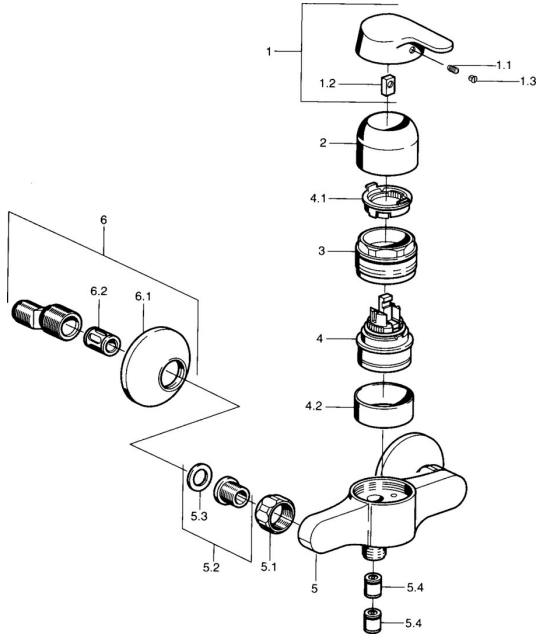

EAN: 4015474662834
static.hansa.com/01450101

Parti di ricambio

SP01450101

	Nome	Codice
1	Leva Cromo Fuori produzione	599015801
1.1	Screw, M5x8, SW2.5	59904755
1.2	Adattatore	59904778
1.3	Tappo, hot/cold	59906705
2	Cappuccio Cromo	59911160
3	Dado di fissaggio, M52x1, AF45	59911161
3.1	O-ring, d 39x2.5 Fuori produzione	59911162
4	Cartuccia, 4.8 eco	59904601
4.1	Hot water limiter	59904759
4.2	Adattatore Fuori produzione	59905871
5.1	Dado di collegamento, G3/4, AF30	59902230
5.2	Seat, G1/2, L, WAF10	59904618
5.3	Anello di tenuta, 23.9x15.2x2	59902689
5.4	Valvola antiriflusso	59905714
6	Eccentrico, G3/4xG1/2 Cromo	59904793
6.1	Piastra Cromo	59904796