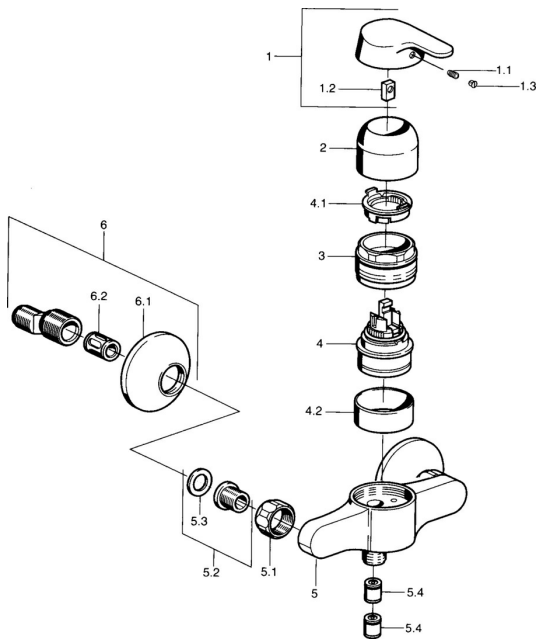

## Pièces de rechange

### SP01450101

	Nom	Code
1	Levier Chrome <b>Arrêté</b>	599015801
1.1	Vis, M5x8, SW2.5	59904755
1.2	Kit de joints pour bec	59904778
1.3	Bouchon cache trou, hot/cold	59906705
2	Chape Chrome	59911160
3	Écrou de maintien, M52x1, AF45	59911161
3.1	Joint, d 39x2.5 <b>Arrêté</b>	59911162
4	Cartouche, 4.8 eco	59904601
4.1	Hot water limiter	59904759
4.2	Douille entretoise <b>Arrêté</b>	59905871
5.1	Écrou de connexion, G3/4, AF30	59902230
5.2	Siège, G1/2, L, WAF10	59904618
5.3	Joint, 23.9x15.2x2	59902689
5.4	Clapet anti-retour	59905714
6	Excentrique, G3/4xG1/2 Chrome	59904793
6.1	Rosaces Chrome	59904796