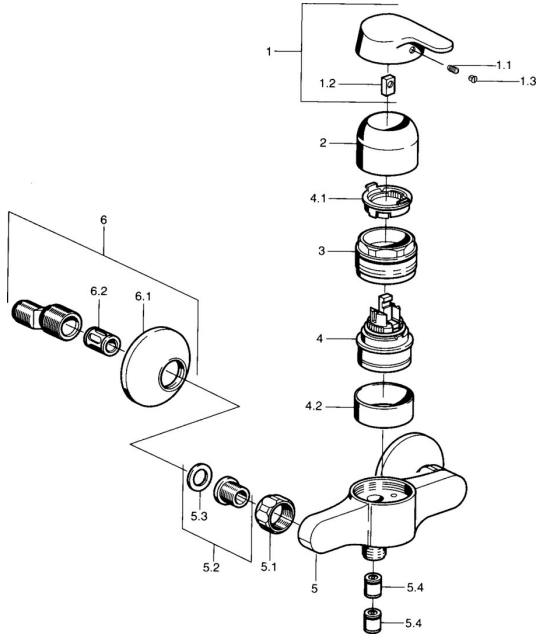

EAN: 4015474662834
static.hansa.com/01450101

Ersatzteile

SP01450101

	Name	Art.-Nr.
1	Hebel Chrom Ausgelaufen	599015801
1.1	Schraube, M5x8, SW2.5	59904755
1.2	Kunststoffadapter	59904778
1.3	Blindstopfen, hot/cold	59906705
2	Abdeckkappe Chrom	59911160
3	Gegenmutter, M52x1, AF45	59911161
3.1	O-Ring, d 39x2.5 Ausgelaufen	59911162
4	Kartusche, 4.8 eco	59904601
4.1	Warmwasser Begrenzer	59904759
4.2	Distanzhülse Ausgelaufen	59905871
5.1	Anschlussmutter, G3/4, AF30	59902230
5.2	Sitz, G1/2, L, WAF10	59904618
5.3	Haltering, 23.9x15.2x2	59902689
5.4	Rückschlagventil	59905714
6	S-Anschluss, G3/4xG1/2 Chrom	59904793
6.1	Rosette Chrom	59904796