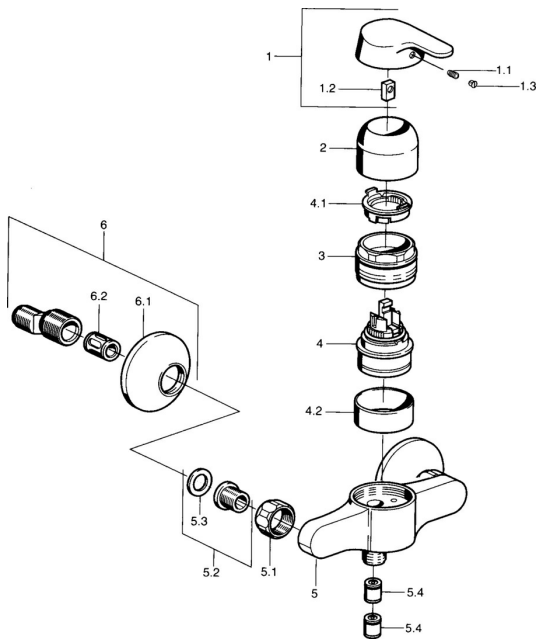

EAN: 4015474662834
static.hansa.com/01450101

Náhradní díly

SP01450101

	Název	Kód
1	Páka Chrom Ukončeno	599015801
1.1	Šroub, M5x8, SW2.5	59904755
1.2	Kluzné pouzdro (osazené)	59904778
1.3	Plug, hot/cold	59906705
2	Krytka Chrom	59911160
3	Upevňovací matice, M52x1, AF45	59911161
3.1	O-kroužek, d 39x2.5 Ukončeno	59911162
4	Kartuše, 4.8 eco	59904601
4.1	Hot water limiter	59904759
4.2	Distanční pouzdro Ukončeno	59905871
5.1	Připojovací matice, G3/4, AF30	59902230
5.2	Seat, G1/2, L, WAF10	59904618
5.3	Těsnící kroužek, 23.9x15.2x2	59902689
5.4	Zpětný ventil	59905714
6	Excentrický, G3/4xG1/2 Chrom	59904793
6.1	Kryt příruby Chrom	59904796