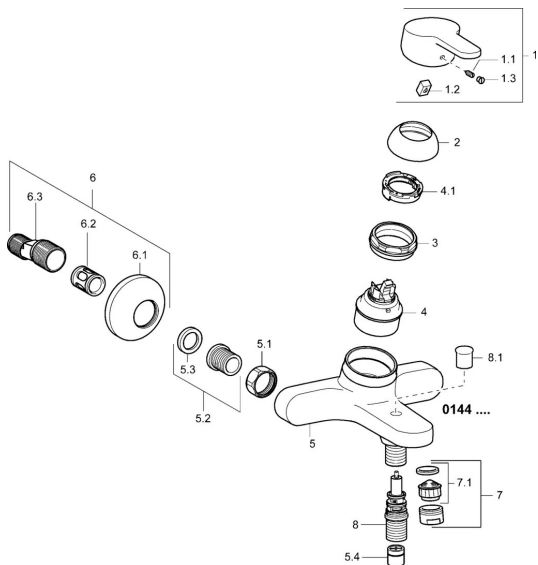

EAN: 4015474135741
static.hansa.com/01442176

Náhradné diely

SP01442173

	Názov	Kód
1	Ovládacia rukoväť, L=110 Chróm Ukončené	01580076
1	Ovládacia rukoväť, L=86 mm Chróm	01580073
1.1	Skrutka, M5x8, SW2,5	59904755
1.2	Klzné puzdro	59904778
1.3	Záslepka Sivá	59912112
2	Krytka Chróm	59913068
2	Krytka Chróm	59906563
3	Skrutka, M50x1, SW45	59913069
4	Kartuš, 4,8 eco	59904601
4.1	Hot water limiter	59904759
5.1	Pripojovacie matice, G3/4, AF30	59902230
5.2	Pristúpenie	59913400
5.3	Tesniaci krúžok, 23.9x15.2x2	59902689
5.4	Spätný ventil	59905714
6	Excentrický, G3/4xG1/2 Chróm	59904793
6.1	Kryt príruby Chróm	59904796
6.2	Tlmič	59904792
6.3	Excentrická spojka, G3/4xG1/2, DN15	59910254
7	Aerator, M24x1 B Chróm	59905872
7.1	Aerator, M22/M24	59905873
8	Prepínač	59912706
8.1	Krytka prepínača Chróm	59912801
N.I.	Kľúč, SW45/SW50	59905190