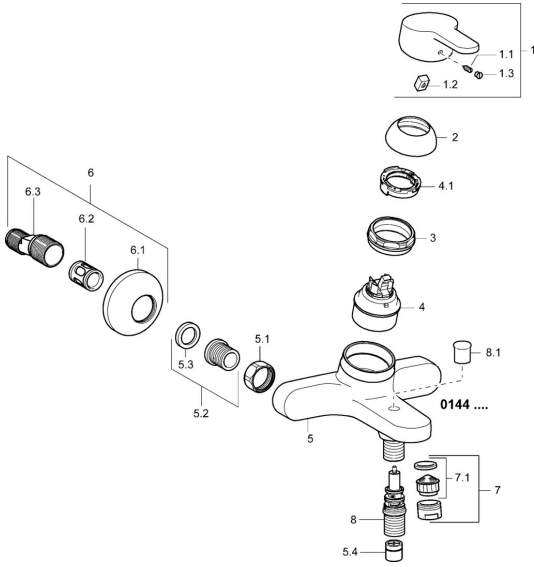

EAN: 4015474135741
static.hansa.com/01442176

Reserveonderdelen

SP01442173

	Naam	Code
1	Hendel, L=110 Chromo Stopgezet	01580076
1	Hendel, L=86 mm Chromo	01580073
1.1	Schroef, M5x8, SW2.5	59904755
1.2	Joint klassiek uitloop	59904778
1.3	Sierdop Grijs	59912112
2	Kap Chromo	59913068
2	Kap Chromo	59906563
3	Schroef, M50x1, SW45	59913069
4	Binnenwerk, 4,8 eco	59904601
4.1	Hot water limiter	59904759
5.1	Aansluiting moer, G3/4, AF30	59902230
5.2	Toetreding	59913400
5.3	Borgring, 23.9x15.2x2	59902689
5.4	Terugslagklep	59905714
6	Excentrieke, G3/4xG1/2 Chromo	59904793
6.1	Afdekplaat Chromo	59904796
6.2	Geluiddemper	59904792
6.3	Excentrieke aansluiting, G3/4xG1/2, DN15	59910254
7	Mousseur, M24x1 B Chromo	59905872
7.1	Mousseur, M22/M24	59905873
8	Omsteller	59912706
8.1	Omstelknop Chromo	59912801
N.I.	Sleutel, SW45/SW50	59905190