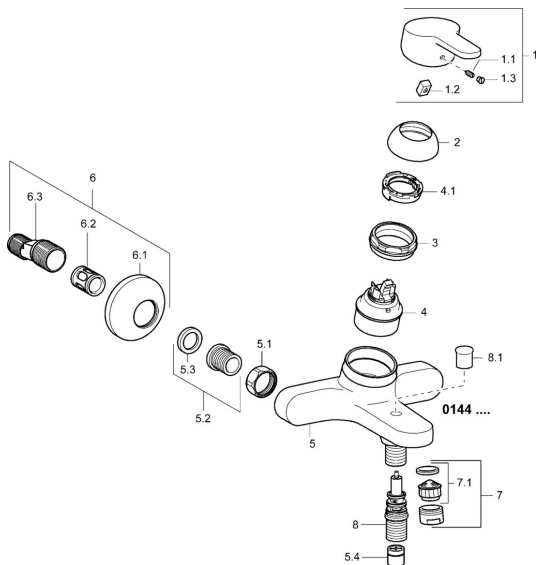

EAN: 4015474135741
static.hansa.com/01442176

Parti di ricambio

SP01442173

	Nome	Codice
1	Leva, L=110 Cromo Fuori produzione	01580076
1	Leva, L=86 mm Cromo	01580073
1.1	Screw, M5x8, SW2.5	59904755
1.2	Adattatore	59904778
1.3	Tappo Grigio	59912112
2	Cappuccio Cromo	59913068
2	Cappuccio Cromo	59906563
3	Screw, M50x1, SW45	59913069
4	Cartuccia, 4,8 eco	59904601
4.1	Hot water limiter	59904759
5.1	Dado di collegamento, G3/4, AF30	59902230
5.2	Accessione	59913400
5.3	Anello di tenuta, 23.9x15.2x2	59902689
5.4	Valvola antiriflusso	59905714
6	Eccentrico, G3/4xG1/2 Cromo	59904793
6.1	Piastra Cromo	59904796
6.2	Silenziatore	59904792
6.3	Connettore eccentrico, G3/4xG1/2, DN15	59910254
7	Aeratore, M24x1 B Cromo	59905872
7.1	Aeratore, M22/M24	59905873
8	Deviatore	59912706
8.1	Bottone di deviatore Cromo	59912801
N.I.	Chiave, SW45/SW50	59905190