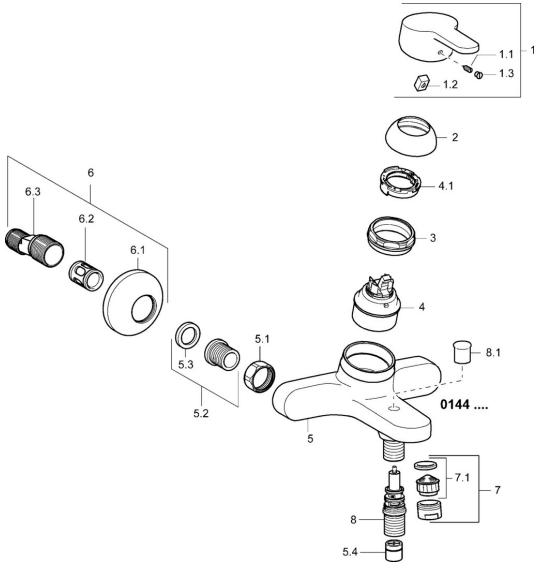

## Pièces de rechange

### SP01442173

	Nom	Code
1	Levier, L=110 Chrome <b>Arrêté</b>	01580076
1	Levier, L=86 mm Chrome	01580073
1.1	Vis, M5x8, SW2.5	59904755
1.2	Kit de joints pour bec	59904778
1.3	Capuchon Gris	59912112
2	Chape Chrome	59913068
2	Chape Chrome	59906563
3	Vis, M50x1, SW45	59913069
4	Cartouche, 4.8 eco	59904601
4.1	Hot water limiter	59904759
5.1	Écrou de connexion, G3/4, AF30	59902230
5.2	Connecteur	59913400
5.3	Joint, 23.9x15.2x2	59902689
5.4	Clapet anti-retour	59905714
6	Excentrique, G3/4xG1/2 Chrome	59904793
6.1	Rosaces Chrome	59904796
6.2	Silencieux	59904792
6.3	Connecteur excentrique, G3/4xG1/2, DN15	59910254
7	Aérateur, M24x1 B Chrome	59905872
7.1	Aérateur, M22/M24	59905873
8	Inverseur	59912706
8.1	Bouton inverseur Chrome	59912801
N.I.	Clef, SW45/SW50	59905190