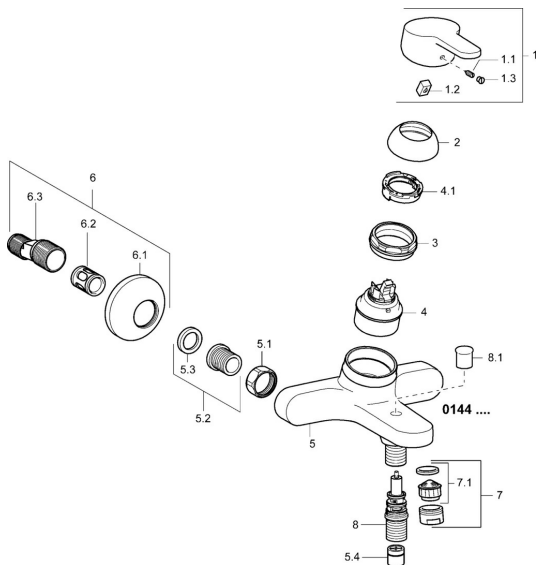

EAN: 4015474135741
static.hansa.com/01442176

Náhradní díly

SP01442173

	Název	Kód
1	Páka, L=110 Chrom Ukončeno	01580076
1	Páka, L=86 mm Chrom	01580073
1.1	Šroub, M5x8, SW2.5	59904755
1.2	Kluzné pouzdro (osazené)	59904778
1.3	Záslepka Šedá	59912112
2	Krytka Chrom	59913068
2	Krytka Chrom	59906563
3	Šroub, M50x1, SW45	59913069
4	Kartuše, 4,8 eco	59904601
4.1	Hot water limiter	59904759
5.1	Připojovací matice, G3/4, AF30	59902230
5.2	Přistoupení	59913400
5.3	Těsnící kroužek, 23.9x15.2x2	59902689
5.4	Zpětný ventil	59905714
6	Excentrický, G3/4xG1/2 Chrom	59904793
6.1	Kryt příruby Chrom	59904796
6.2	Tlumič	59904792
6.3	Excentrická spojka, G3/4xG1/2, DN15	59910254
7	Aerator, M24x1 B Chrom	59905872
7.1	Aerator, M22/M24	59905873
8	Přepínač	59912706
8.1	Krytka přepínače Chrom	59912801
N.I.	Klíč, SW45/SW50	59905190