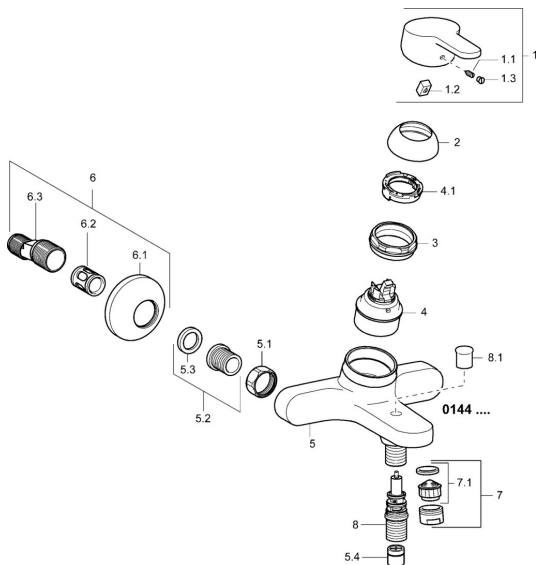

EAN: 4015474136335
static.hansa.com/0144217300003

Náhradné diely

SP01442173

	Názov	Kód
1	Ovládacia rukoväť, L=110 Chróm Ukončené	01580076
1	Ovládacia rukoväť, L=86 mm Chróm	01580073
1.1	Skrutka, M5x8, SW2,5	59904755
1.2	Klzné puzdro	59904778
1.3	Záslepka Sivá	59912112
2	Krytka Chróm	59913068
2	Krytka Chróm	59906563
3	Skrutka, M50x1, SW45	59913069
4	Kartuš, 4,8 eco	59904601
4.1	Hot water limiter	59904759
5.1	Pripojovacie matice, G3/4, AF30	59902230
5.2	Pristúpenie	59913400
5.3	Tesniaci krúžok, 23.9x15.2x2	59902689
5.4	Spätňý ventil	59905714
6	Excentrický, G3/4xG1/2 Chróm	59904793
6.1	Kryt príruby Chróm	59904796
6.2	Tlmič	59904792
6.3	Excentrická spojka, G3/4xG1/2, DN15	59910254
7	Aerator, M24x1 B Chróm	59905872
7.1	Aerator, M22/M24	59905873
8	Prepínač	59912706
8.1	Krytka prepínača Chróm	59912801
N.I.	Kľúč, SW45/SW50	59905190