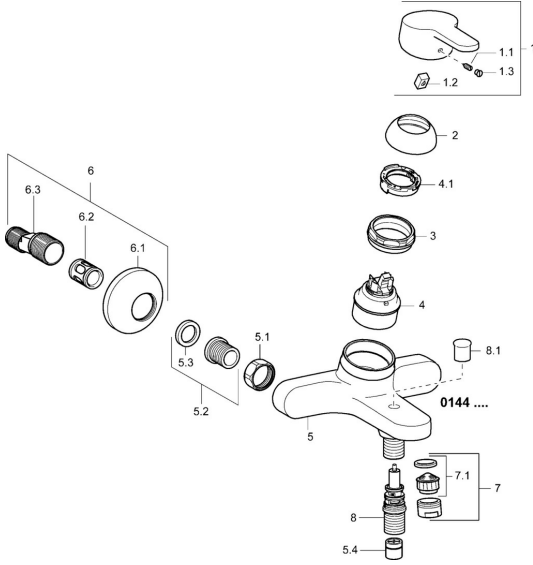

## Reserveonderdelen

### SP01442173

	Naam	Code
1	Hendel, L=110 Chromm <span style="background-color: #cccccc; padding: 2px;">Stopgezet</span>	01580076
1	Hendel, L=86 mm Chromm	01580073
1.1	Schroef, M5x8, SW2.5	59904755
1.2	Joint klassiek uitloop	59904778
1.3	Sierdop Grijs	59912112
2	Kap Chromm	59913068
2	Kap Chromm	59906563
3	Schroef, M50x1, SW45	59913069
4	Binnenwerk, 4,8 eco	59904601
4.1	Hot water limiter	59904759
5.1	Aansluiting moer, G3/4, AF30	59902230
5.2	Toetreding	59913400
5.3	Borgring, 23.9x15.2x2	59902689
5.4	Terugslagklep	59905714
6	Excentrieke, G3/4xG1/2 Chromm	59904793
6.1	Afdekplaat Chromm	59904796
6.2	Geluiddemper	59904792
6.3	Excentrieke aansluiting, G3/4xG1/2, DN15	59910254
7	Mousseur, M24x1 B Chromm	59905872
7.1	Mousseur, M22/M24	59905873
8	Omsteller	59912706
8.1	Omstelknop Chromm	59912801
N.I.	Sleutel, SW45/SW50	59905190