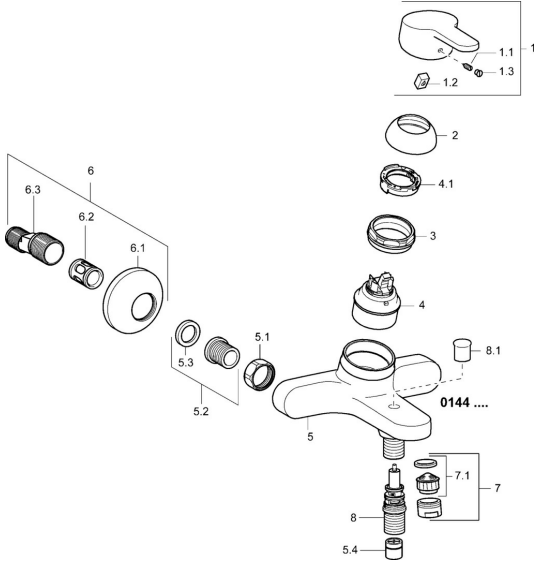

EAN: 4015474136335
static.hansa.com/0144217300003

Parti di ricambio

SP01442173

	Nome	Codice
1	Leva, L=110 Cromo Fuori produzione	01580076
1	Leva, L=86 mm Cromo	01580073
1.1	Screw, M5x8, SW2.5	59904755
1.2	Adattatore	59904778
1.3	Tappo Grigio	59912112
2	Cappuccio Cromo	59913068
2	Cappuccio Cromo	59906563
3	Screw, M50x1, SW45	59913069
4	Cartuccia, 4,8 eco	59904601
4.1	Hot water limiter	59904759
5.1	Dado di collegamento, G3/4, AF30	59902230
5.2	Accessione	59913400
5.3	Anello di tenuta, 23.9x15.2x2	59902689
5.4	Valvola antiriflusso	59905714
6	Eccentrico, G3/4xG1/2 Cromo	59904793
6.1	Piastra Cromo	59904796
6.2	Silenziatore	59904792
6.3	Connettore eccentrico, G3/4xG1/2, DN15	59910254
7	Aereatore, M24x1 B Cromo	59905872
7.1	Aereatore, M22/M24	59905873
8	Deviatore	59912706
8.1	Bottone di deviatore Cromo	59912801
N.I.	Chiave, SW45/SW50	59905190