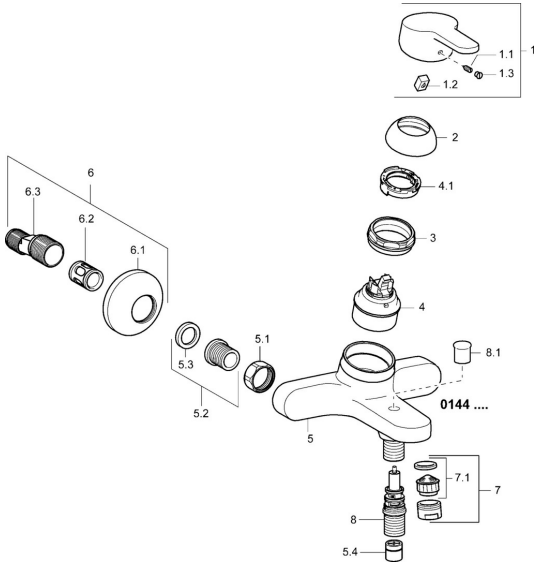

## Pièces de rechange

### SP01442173

	Nom	Code
1	Levier, L=110 Chrome <b>Arrêté</b>	01580076
1	Levier, L=86 mm Chrome	01580073
1.1	Vis, M5x8, SW2.5	59904755
1.2	Kit de joints pour bec	59904778
1.3	Capuchon Gris	59912112
2	Chape Chrome	59913068
2	Chape Chrome	59906563
3	Vis, M50x1, SW45	59913069
4	Cartouche, 4.8 eco	59904601
4.1	Hot water limiter	59904759
5.1	Écrou de connexion, G3/4, AF30	59902230
5.2	Connecteur	59913400
5.3	Joint, 23.9x15.2x2	59902689
5.4	Clapet anti-retour	59905714
6	Excentrique, G3/4xG1/2 Chrome	59904793
6.1	Rosaces Chrome	59904796
6.2	Silencieux	59904792
6.3	Connecteur excentrique, G3/4xG1/2, DN15	59910254
7	Aérateur, M24x1 B Chrome	59905872
7.1	Aérateur, M22/M24	59905873
8	Inverseur	59912706
8.1	Bouton inverseur Chrome	59912801
N.I.	Clef, SW45/SW50	59905190