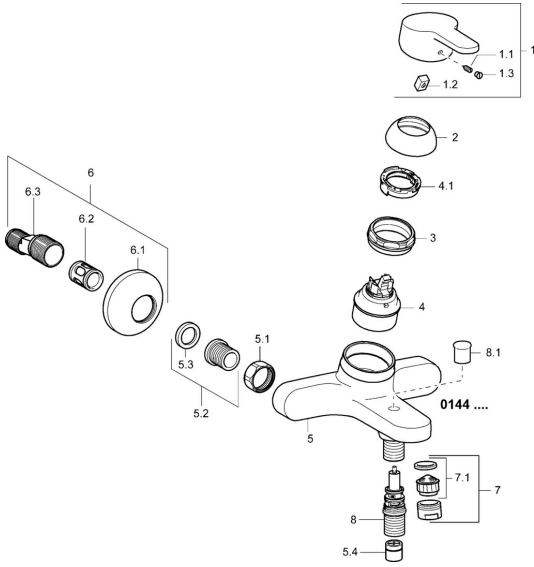

EAN: 4015474136335  
[static.hansa.com/014421730003](http://static.hansa.com/014421730003)  
**Ersatzteile**

## SP01442173

	Name	Art.-Nr.
1	Hebel, L=110 Chrom <span style="background-color: #cccccc;">Ausgelaufen</span>	01580076
1	Hebel, L=86 mm Chrom	01580073
1.1	Schraube, M5x8, SW2.5	59904755
1.2	Kunststoffadapter	59904778
1.3	Dekorkappe Grau	59912112
2	Abdeckkappe Chrom	59913068
2	Abdeckkappe Chrom	59906563
3	Schraube, M50x1, SW45	59913069
4	Kartusche, 4,8 eco	59904601
4.1	Warmwasser Begrenzer	59904759
5.1	Anschlussmutter, G3/4, AF30	59902230
5.2	Verbinder	59913400
5.3	Haltering, 23.9x15.2x2	59902689
5.4	Rückschlagventil	59905714
6	S-Anschluss, G3/4xG1/2 Chrom	59904793
6.1	Rosette Chrom	59904796
6.2	Schalldämpfer	59904792
6.3	Exzenter-Anschluss, G3/4xG1/2, DN15	59910254
7	Luftsprudler, M24x1 B Chrom	59905872
7.1	Luftsprudler, M22/M24	59905873
8	Umsteller, automatisch	59912706
8.1	Umstellknopf Chrom	59912801
N.I.	Schlüssel, SW45/SW50	59905190