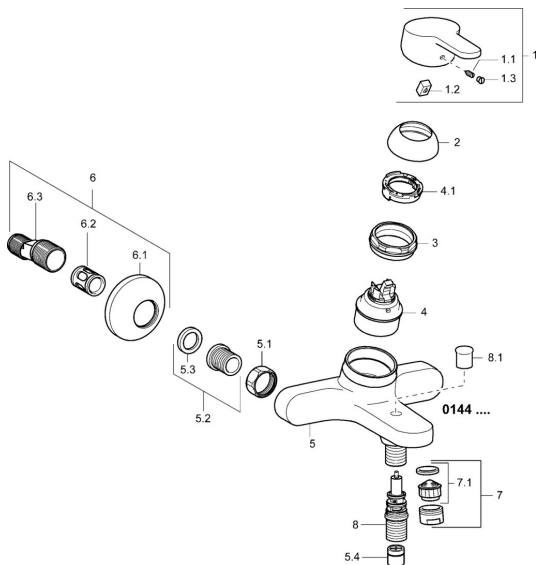

EAN: 4015474136335
static.hansa.com/0144217300003

Náhradní díly

SP01442173

	Název	Kód
1	Páka, L=110 Chrom Ukončeno	01580076
1	Páka, L=86 mm Chrom	01580073
1.1	Šroub, M5x8, SW2.5	59904755
1.2	Kluzné pouzdro (osazené)	59904778
1.3	Záslepka Šedá	59912112
2	Krytka Chrom	59913068
2	Krytka Chrom	59906563
3	Šroub, M50x1, SW45	59913069
4	Kartuše, 4,8 eco	59904601
4.1	Hot water limiter	59904759
5.1	Připojovací matice, G3/4, AF30	59902230
5.2	Přistoupení	59913400
5.3	Těsnící kroužek, 23.9x15.2x2	59902689
5.4	Zpětný ventil	59905714
6	Excentrický, G3/4xG1/2 Chrom	59904793
6.1	Kryt příruby Chrom	59904796
6.2	Tlumič	59904792
6.3	Excentrická spojka, G3/4xG1/2, DN15	59910254
7	Aerator, M24x1 B Chrom	59905872
7.1	Aerator, M22/M24	59905873
8	Přepínač	59912706
8.1	Krytka přepínače Chrom	59912801
N.I.	Klíč, SW45/SW50	59905190