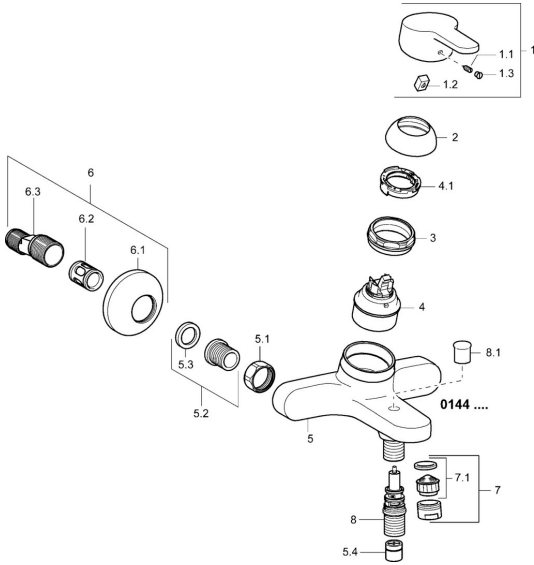

EAN: 4015474135383
static.hansa.com/01442173

Pièces de rechange

SP01442173

	Nom	Code
1	Levier, L=110 Chrome Arrêté	01580076
1	Levier, L=86 mm Chrome	01580073
1.1	Vis, M5x8, SW2.5	59904755
1.2	Kit de joints pour bec	59904778
1.3	Capuchon Gris	59912112
2	Chape Chrome	59913068
2	Chape Chrome	59906563
3	Vis, M50x1, SW45	59913069
4	Cartouche, 4.8 eco	59904601
4.1	Hot water limiter	59904759
5.1	Écrou de connexion, G3/4, AF30	59902230
5.2	Connecteur	59913400
5.3	Joint, 23.9x15.2x2	59902689
5.4	Clapet anti-retour	59905714
6	Excentrique, G3/4xG1/2 Chrome	59904793
6.1	Rosaces Chrome	59904796
6.2	Silencieux	59904792
6.3	Connecteur excentrique, G3/4xG1/2, DN15	59910254
7	Aérateur, M24x1 B Chrome	59905872
7.1	Aérateur, M22/M24	59905873
8	Inverseur	59912706
8.1	Bouton inverseur Chrome	59912801
N.I.	Clef, SW45/SW50	59905190