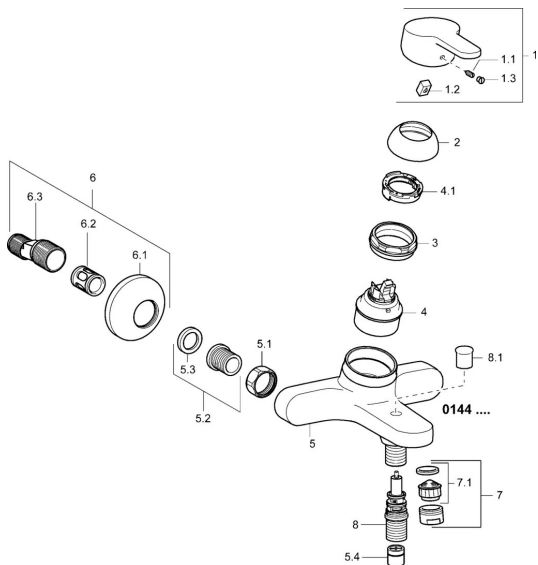

EAN: 4015474135383
static.hansa.com/01442173

Náhradní díly

SP01442173

	Název	Kód
1	Páka, L=110 Chrom Ukončeno	01580076
1	Páka, L=86 mm Chrom	01580073
1.1	Šroub, M5x8, SW2.5	59904755
1.2	Kluzné pouzdro (osazené)	59904778
1.3	Záslepka Šedá	59912112
2	Krytka Chrom	59913068
2	Krytka Chrom	59906563
3	Šroub, M50x1, SW45	59913069
4	Kartuše, 4,8 eco	59904601
4.1	Hot water limiter	59904759
5.1	Připojovací matice, G3/4, AF30	59902230
5.2	Přistoupení	59913400
5.3	Těsnící kroužek, 23.9x15.2x2	59902689
5.4	Zpětný ventil	59905714
6	Excentrický, G3/4xG1/2 Chrom	59904793
6.1	Kryt příruby Chrom	59904796
6.2	Tlumič	59904792
6.3	Excentrická spojka, G3/4xG1/2, DN15	59910254
7	Aerator, M24x1 B Chrom	59905872
7.1	Aerator, M22/M24	59905873
8	Přepínač	59912706
8.1	Krytka přepínače Chrom	59912801
N.I.	Klíč, SW45/SW50	59905190