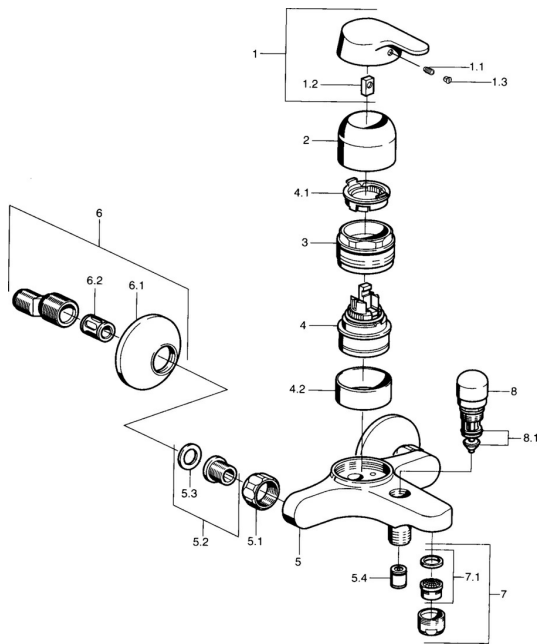

EAN: 4015474676572
static.hansa.com/01442111

Náhradné diely

SP01442101

	Názov	Kód
1	Ovládacia rukoväť Chróm Ukončené	599015801
1.1	Skrutka, M5x8, SW2,5	59904755
1.2	Klzné puzdro	59904778
1.3	Plug, hot/cold	59906705
2	Krytka Chróm	59911160
3	Prítlačná matica, M52x1, AF45	59911161
3.1	O-kružok, d 39x2,5 Ukončené	59911162
4	Kartuš, 4,8 eco	59904601
4.1	Hot water limiter	59904759
4.2	Spacer sleeve Ukončené	59905871
5.1	Pripojovacie matice, G3/4, AF30	59902230
5.2	Seat, G1/2, L, WAF10	59904618
5.3	Tesniaci krúžok, 23.9x15.2x2	59902689
5.4	Spätňý ventil	59905714
6	Excentrický, G3/4xG1/2 Chróm	59904793
6.1	Kryt príruby Chróm	59904796
6.2	Tlmič	59904792
7	Aerator, M24x1 B Chróm	59905872
7.1	Aerator, M22/M24	59905873
8	Prepínač Chróm	59910803
8.1	Tesnenie sada	59904791