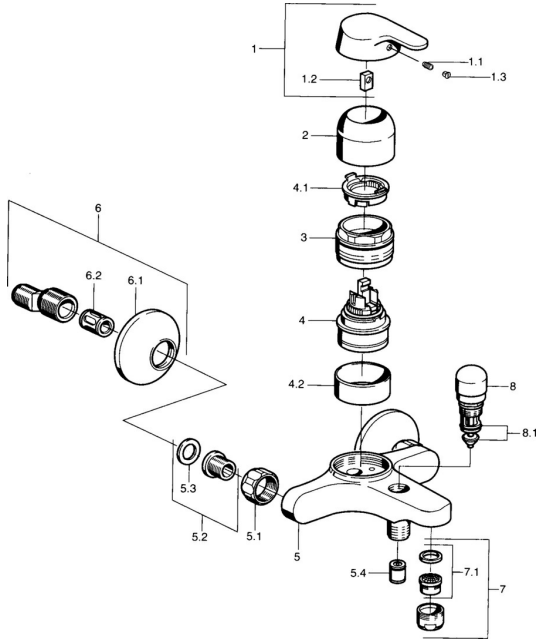

EAN: 4015474676572
static.hansa.com/01442111

Reserveonderdelen

SP01442101

	Naam	Code
1	Hendel Chroom Stopgezet	599015801
1.1	Schroef, M5x8, SW2.5	59904755
1.2	Joint klassiek uitloop	59904778
1.3	Plug, hot/cold	59906705
2	Kap Chroom	59911160
3	Schroefring, M52x1, AF45	59911161
3.1	O-ring, d 39x2.5 Stopgezet	59911162
4	Binnenwerk, 4.8 eco	59904601
4.1	Hot water limiter	59904759
4.2	Spacer sleeve Stopgezet	59905871
5.1	Aansluiting moer, G3/4, AF30	59902230
5.2	Zetel, G1/2, L, WAF10	59904618
5.3	Borgring, 23.9x15.2x2	59902689
5.4	Terugslagklep	59905714
6	Excentrieke, G3/4xG1/2 Chroom	59904793
6.1	Afdekplaat Chroom	59904796
6.2	Geluiddemper	59904792
7	Mousseur, M24x1 B Chroom	59905872
7.1	Mousseur, M22/M24	59905873
8	Omsteller Chroom	59910803
8.1	Dichting	59904791