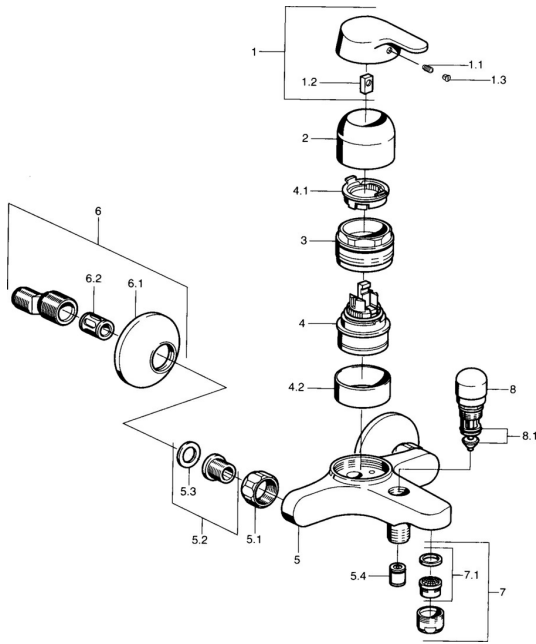

EAN: 4015474676572
static.hansa.com/01442111

Pièces de rechange

SP01442101

	Nom	Code
1	Levier Chrome Arrêté	599015801
1.1	Vis, M5x8, SW2.5	59904755
1.2	Kit de joints pour bec	59904778
1.3	Bouchon cache trou, hot/cold	59906705
2	Chape Chrome	59911160
3	Écrou de maintien, M52x1, AF45	59911161
3.1	Joint, d 39x2.5 Arrêté	59911162
4	Cartouche, 4.8 eco	59904601
4.1	Hot water limiter	59904759
4.2	Douille entretoise Arrêté	59905871
5.1	Écrou de connexion, G3/4, AF30	59902230
5.2	Siège, G1/2, L, WAF10	59904618
5.3	Joint, 23.9x15.2x2	59902689
5.4	Clapet anti-retour	59905714
6	Excentrique, G3/4xG1/2 Chrome	59904793
6.1	Rosaces Chrome	59904796
6.2	Silencieux	59904792
7	Aérateur, M24x1 B Chrome	59905872
7.1	Aérateur, M22/M24	59905873
8	Inverseur Chrome	59910803
8.1	Set de fixation pour bec	59904791