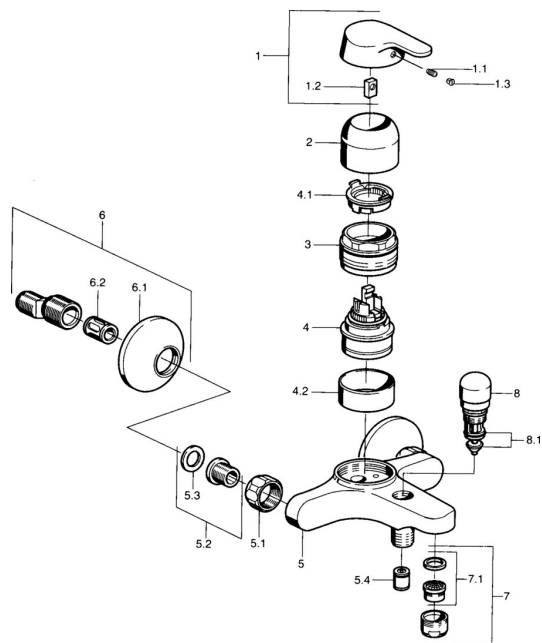

EAN: 4015474676572
static.hansa.com/01442111

Náhradní díly

SP01442101

	Název	Kód
1	Páka Chrom Ukončeno	599015801
1.1	Šroub, M5x8, SW2.5	59904755
1.2	Kluzné pouzdro (osazené)	59904778
1.3	Plug, hot/cold	59906705
2	Krytka Chrom	59911160
3	Upevňovací matice, M52x1, AF45	59911161
3.1	O-kroužek, d 39x2.5 Ukončeno	59911162
4	Kartuše, 4.8 eco	59904601
4.1	Hot water limiter	59904759
4.2	Distanční pouzdro Ukončeno	59905871
5.1	Připojovací matice, G3/4, AF30	59902230
5.2	Seat, G1/2, L, WAF10	59904618
5.3	Těsnící kroužek, 23.9x15.2x2	59902689
5.4	Zpětný ventil	59905714
6	Excentrický, G3/4xG1/2 Chrom	59904793
6.1	Kryt příruby Chrom	59904796
6.2	Tlumič	59904792
7	Aerator, M24x1 B Chrom	59905872
7.1	Aerator, M22/M24	59905873
8	Přepínač Chrom	59910803
8.1	Těsnící sada	59904791