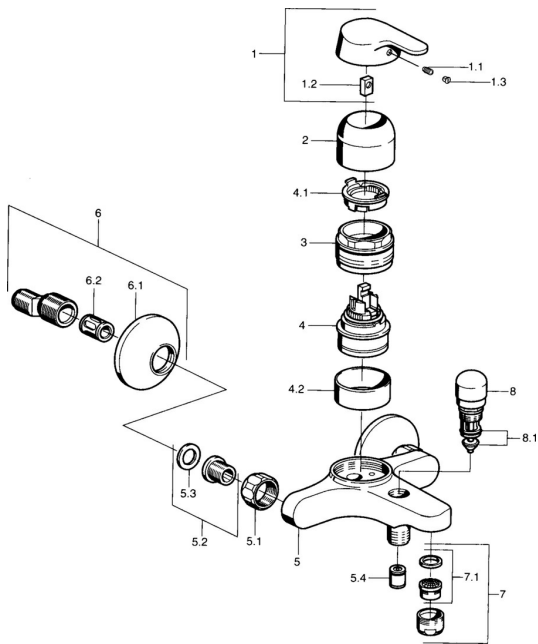

EAN: 4015474023765
static.hansa.com/01442106

Náhradné diely

SP01442101

	Názov	Kód
1	Ovládacia rukoväť Chróm Ukončené	599015801
1.1	Skrutka, M5x8, SW2,5	59904755
1.2	Klzné puzdro	59904778
1.3	Plug, hot/cold	59906705
2	Krytka Chróm	59911160
3	Prítlačná matica, M52x1, AF45	59911161
3.1	O-kružok, d 39x2,5 Ukončené	59911162
4	Kartuš, 4,8 eco	59904601
4.1	Hot water limiter	59904759
4.2	Spacer sleeve Ukončené	59905871
5.1	Pripojovacie matice, G3/4, AF30	59902230
5.2	Seat, G1/2, L, WAF10	59904618
5.3	Tesniaci krúžok, 23.9x15.2x2	59902689
5.4	Spätný ventil	59905714
6	Excentrický, G3/4xG1/2 Chróm	59904793
6.1	Kryt príruby Chróm	59904796
6.2	Tlmič	59904792
7	Aerator, M24x1 B Chróm	59905872
7.1	Aerator, M22/M24	59905873
8	Prepínač Chróm	59910803
8.1	Tesnenie sada	59904791