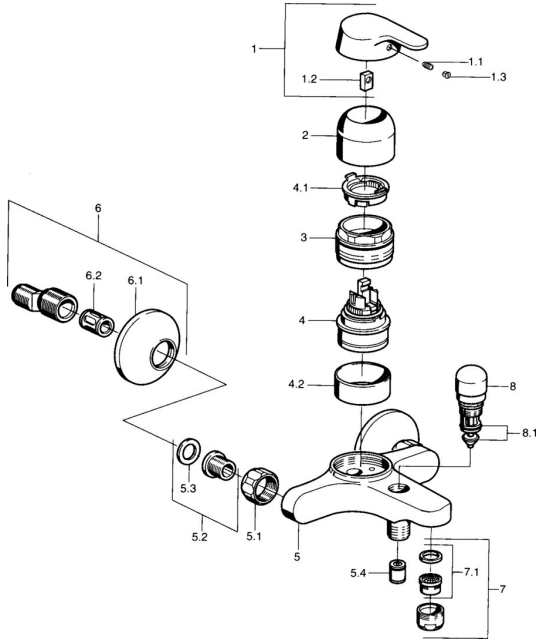

EAN: 4015474023765
static.hansa.com/01442106

Reserveonderdelen

SP01442101

	Naam	Code
1	Hendel Chroom Stopgezet	599015801
1.1	Schroef, M5x8, SW2.5	59904755
1.2	Joint klassiek uitloop	59904778
1.3	Plug, hot/cold	59906705
2	Kap Chroom	59911160
3	Schroefring, M52x1, AF45	59911161
3.1	O-ring, d 39x2.5 Stopgezet	59911162
4	Binnenwerk, 4.8 eco	59904601
4.1	Hot water limiter	59904759
4.2	Spacer sleeve Stopgezet	59905871
5.1	Aansluiting moer, G3/4, AF30	59902230
5.2	Zetel, G1/2, L, WAF10	59904618
5.3	Borgring, 23.9x15.2x2	59902689
5.4	Terugslagklep	59905714
6	Excentrieke, G3/4xG1/2 Chroom	59904793
6.1	Afdekplaat Chroom	59904796
6.2	Geluiddemper	59904792
7	Mousseur, M24x1 B Chroom	59905872
7.1	Mousseur, M22/M24	59905873
8	Omsteller Chroom	59910803
8.1	Dichting	59904791