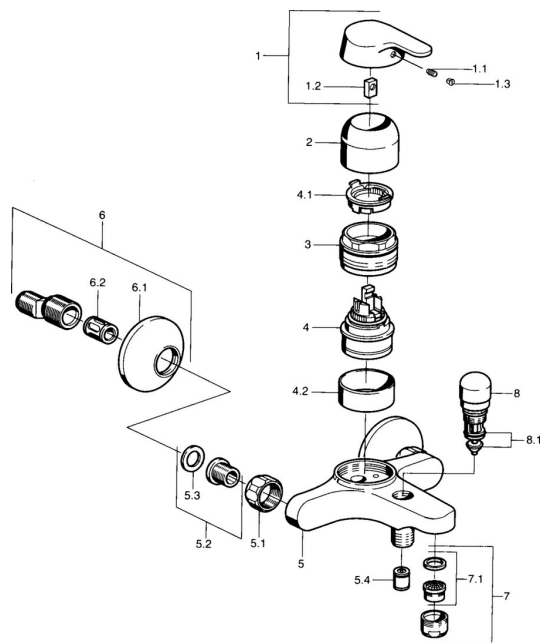

## Parti di ricambio

### SP01442101

	Nome	Codice
1	Leva Cromo <b>Fuori produzione</b>	599015801
1.1	Screw, M5x8, SW2.5	59904755
1.2	Adattatore	59904778
1.3	Tappo, hot/cold	59906705
2	Cappuccio Cromo	59911160
3	Dado di fissaggio, M52x1, AF45	59911161
3.1	O-ring, d 39x2.5 <b>Fuori produzione</b>	59911162
4	Cartuccia, 4.8 eco	59904601
4.1	Hot water limiter	59904759
4.2	Adattatore <b>Fuori produzione</b>	59905871
5.1	Dado di collegamento, G3/4, AF30	59902230
5.2	Seat, G1/2, L, WAF10	59904618
5.3	Anello di tenuta, 23.9x15.2x2	59902689
5.4	Valvola antiriflusso	59905714
6	Eccentrico, G3/4xG1/2 Cromo	59904793
6.1	Piastra Cromo	59904796
6.2	Silenziatore	59904792
7	Aeratore, M24x1 B Cromo	59905872
7.1	Aeratore, M22/M24	59905873
8	Deviatore Cromo	59910803
8.1	Kit di guarnizione	59904791