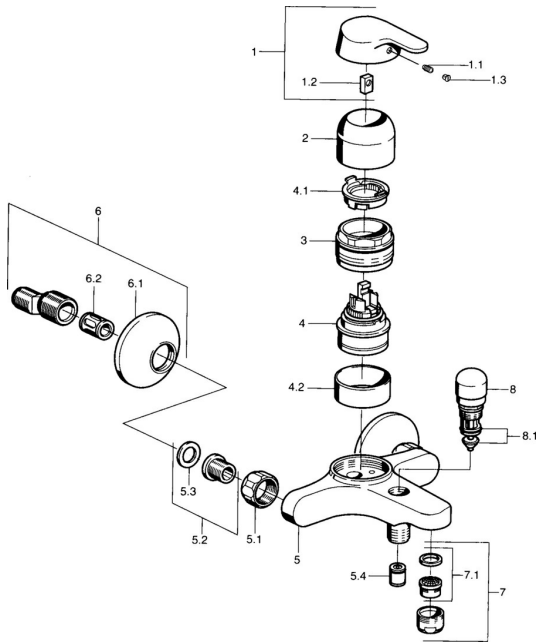

## Pièces de rechange

### SP01442101

|     | Nom                              | Code      |
|-----|----------------------------------|-----------|
| 1   | Levier Chrome <b>Arrêté</b>      | 599015801 |
| 1.1 | Vis, M5x8, SW2.5                 | 59904755  |
| 1.2 | Kit de joints pour bec           | 59904778  |
| 1.3 | Bouchon cache trou, hot/cold     | 59906705  |
| 2   | Chape Chrome                     | 59911160  |
| 3   | Écrou de maintien, M52x1, AF45   | 59911161  |
| 3.1 | Joint, d 39x2.5 <b>Arrêté</b>    | 59911162  |
| 4   | Cartouche, 4.8 eco               | 59904601  |
| 4.1 | Hot water limiter                | 59904759  |
| 4.2 | Douille entretoise <b>Arrêté</b> | 59905871  |
| 5.1 | Écrou de connexion, G3/4, AF30   | 59902230  |
| 5.2 | Siège, G1/2, L, WAF10            | 59904618  |
| 5.3 | Joint, 23.9x15.2x2               | 59902689  |
| 5.4 | Clapet anti-retour               | 59905714  |
| 6   | Excentrique, G3/4xG1/2 Chrome    | 59904793  |
| 6.1 | Rosaces Chrome                   | 59904796  |
| 6.2 | Silencieux                       | 59904792  |
| 7   | Aérateur, M24x1 B Chrome         | 59905872  |
| 7.1 | Aérateur, M22/M24                | 59905873  |
| 8   | Inverseur Chrome                 | 59910803  |
| 8.1 | Set de fixation pour bec         | 59904791  |