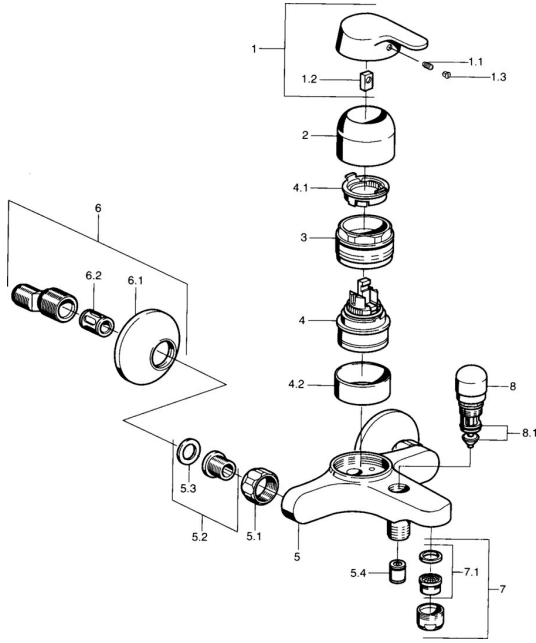

EAN: 4015474023765
static.hansa.com/01442106

Ersatzteile

SP01442101

	Name	Art.-Nr.
1	Hebel Chrom Ausgelaufen	599015801
1.1	Schraube, M5x8, SW2.5	59904755
1.2	Kunststoffadapter	59904778
1.3	Blindstopfen, hot/cold	59906705
2	Abdeckkappe Chrom	59911160
3	Gegenmutter, M52x1, AF45	59911161
3.1	O-Ring, d 39x2.5 Ausgelaufen	59911162
4	Kartusche, 4.8 eco	59904601
4.1	Warmwasser Begrenzer	59904759
4.2	Distanzhülse Ausgelaufen	59905871
5.1	Anschlussmutter, G3/4, AF30	59902230
5.2	Sitz, G1/2, L, WAF10	59904618
5.3	Haltering, 23.9x15.2x2	59902689
5.4	Rückschlagventil	59905714
6	S-Anschluss, G3/4xG1/2 Chrom	59904793
6.1	Rosette Chrom	59904796
6.2	Schalldämpfer	59904792
7	Luftsprudler, M24x1 B Chrom	59905872
7.1	Luftsprudler, M22/M24	59905873
8	Umsteller, automatisch Chrom	59910803
8.1	Dichtungskit	59904791