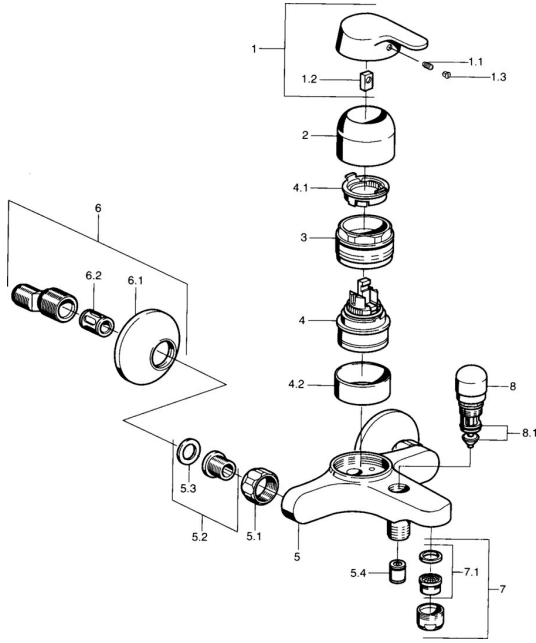

EAN: 4015474023765
static.hansa.com/01442106

Náhradní díly

SP01442101

	Název	Kód
1	Páka Chrom Ukončeno	599015801
1.1	Šroub, M5x8, SW2.5	59904755
1.2	Kluzné pouzdro (osazené)	59904778
1.3	Plug, hot/cold	59906705
2	Krytka Chrom	59911160
3	Upevňovací matice, M52x1, AF45	59911161
3.1	O-kroužek, d 39x2.5 Ukončeno	59911162
4	Kartuše, 4.8 eco	59904601
4.1	Hot water limiter	59904759
4.2	Distanční pouzdro Ukončeno	59905871
5.1	Připojovací matice, G3/4, AF30	59902230
5.2	Seat, G1/2, L, WAF10	59904618
5.3	Těsnící kroužek, 23.9x15.2x2	59902689
5.4	Zpětný ventil	59905714
6	Excentrický, G3/4xG1/2 Chrom	59904793
6.1	Kryt příruby Chrom	59904796
6.2	Tlumič	59904792
7	Aerator, M24x1 B Chrom	59905872
7.1	Aerator, M22/M24	59905873
8	Přepínač Chrom	59910803
8.1	Těsnící sada	59904791