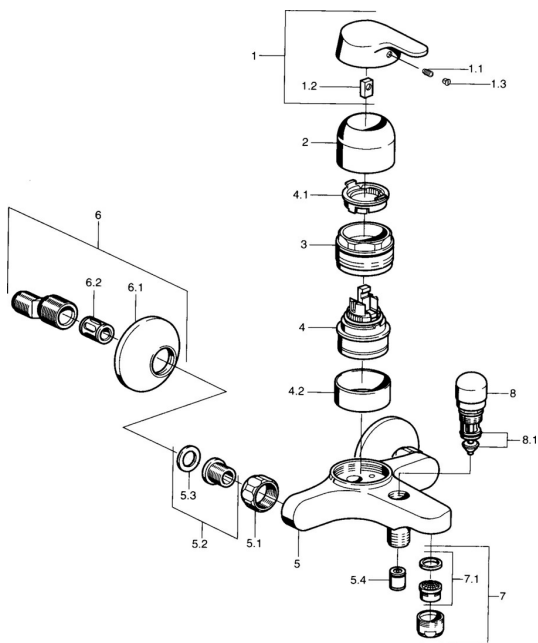

EAN: 4015474023741
static.hansa.com/01442103

Náhradné diely

SP01442101

	Názov	Kód
1	Ovládacia rukoväť Chróm Ukončené	599015801
1.1	Skrutka, M5x8, SW2,5	59904755
1.2	Klzné puzdro	59904778
1.3	Plug, hot/cold	59906705
2	Krytka Chróm	59911160
3	Prítlačná matica, M52x1, AF45	59911161
3.1	O-kružok, d 39x2,5 Ukončené	59911162
4	Kartuš, 4,8 eco	59904601
4.1	Hot water limiter	59904759
4.2	Spacer sleeve Ukončené	59905871
5.1	Pripojovacie matice, G3/4, AF30	59902230
5.2	Seat, G1/2, L, WAF10	59904618
5.3	Tesniaci krúžok, 23.9x15.2x2	59902689
5.4	Spätňý ventil	59905714
6	Excentrický, G3/4xG1/2 Chróm	59904793
6.1	Kryt príruby Chróm	59904796
6.2	Tlmič	59904792
7	Aerator, M24x1 B Chróm	59905872
7.1	Aerator, M22/M24	59905873
8	Prepínač Chróm	59910803
8.1	Tesnenie sada	59904791