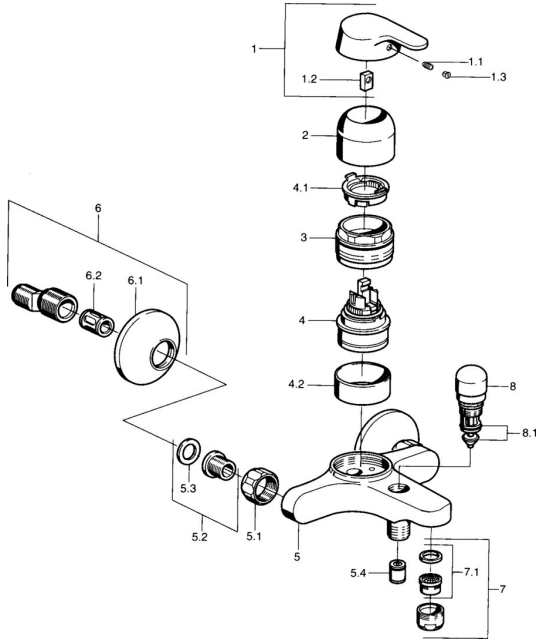

EAN: 4015474023741
static.hansa.com/01442103

Reserveonderdelen

SP01442101

	Naam	Code
1	Hendel Chroom Stopgezet	599015801
1.1	Schroef, M5x8, SW2.5	59904755
1.2	Joint klassiek uitloop	59904778
1.3	Plug, hot/cold	59906705
2	Kap Chroom	59911160
3	Schroefring, M52x1, AF45	59911161
3.1	O-ring, d 39x2.5 Stopgezet	59911162
4	Binnenwerk, 4.8 eco	59904601
4.1	Hot water limiter	59904759
4.2	Spacer sleeve Stopgezet	59905871
5.1	Aansluiting moer, G3/4, AF30	59902230
5.2	Zetel, G1/2, L, WAF10	59904618
5.3	Borgring, 23.9x15.2x2	59902689
5.4	Terugslagklep	59905714
6	Excentrieke, G3/4xG1/2 Chroom	59904793
6.1	Afdekplaat Chroom	59904796
6.2	Geluiddemper	59904792
7	Mousseur, M24x1 B Chroom	59905872
7.1	Mousseur, M22/M24	59905873
8	Omsteller Chroom	59910803
8.1	Dichting	59904791