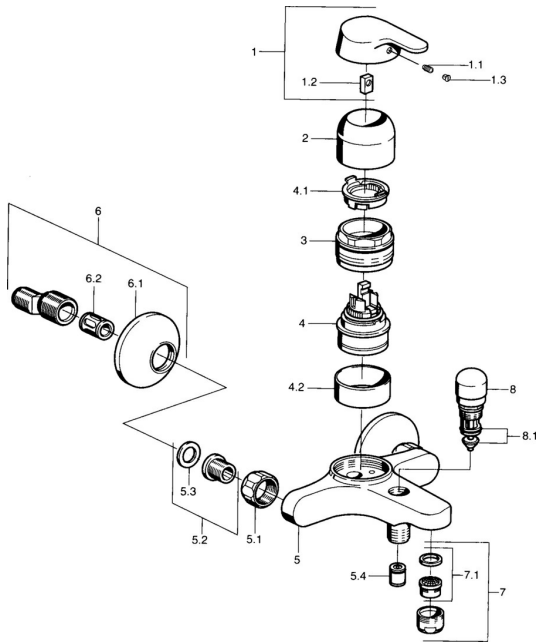

## Parti di ricambio

### SP01442101

	Nome	Codice
1	Leva Cromo <b>Fuori produzione</b>	599015801
1.1	Screw, M5x8, SW2.5	59904755
1.2	Adattatore	59904778
1.3	Tappo, hot/cold	59906705
2	Cappuccio Cromo	59911160
3	Dado di fissaggio, M52x1, AF45	59911161
3.1	O-ring, d 39x2.5 <b>Fuori produzione</b>	59911162
4	Cartuccia, 4.8 eco	59904601
4.1	Hot water limiter	59904759
4.2	Adattatore <b>Fuori produzione</b>	59905871
5.1	Dado di collegamento, G3/4, AF30	59902230
5.2	Seat, G1/2, L, WAF10	59904618
5.3	Anello di tenuta, 23.9x15.2x2	59902689
5.4	Valvola antiriflusso	59905714
6	Eccentrico, G3/4xG1/2 Cromo	59904793
6.1	Piastra Cromo	59904796
6.2	Silenziatore	59904792
7	Aeratore, M24x1 B Cromo	59905872
7.1	Aeratore, M22/M24	59905873
8	Deviatore Cromo	59910803
8.1	Kit di guarnizione	59904791