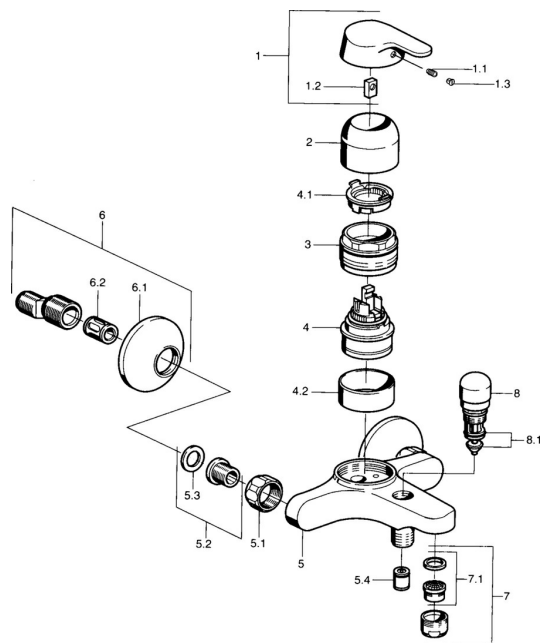

EAN: 4015474023741
static.hansa.com/01442103

Pièces de rechange

SP01442101

	Nom	Code
1	Levier Chrome Arrêté	599015801
1.1	Vis, M5x8, SW2.5	59904755
1.2	Kit de joints pour bec	59904778
1.3	Bouchon cache trou, hot/cold	59906705
2	Chape Chrome	59911160
3	Écrou de maintien, M52x1, AF45	59911161
3.1	Joint, d 39x2.5 Arrêté	59911162
4	Cartouche, 4.8 eco	59904601
4.1	Hot water limiter	59904759
4.2	Douille entretoise Arrêté	59905871
5.1	Écrou de connexion, G3/4, AF30	59902230
5.2	Siège, G1/2, L, WAF10	59904618
5.3	Joint, 23.9x15.2x2	59902689
5.4	Clapet anti-retour	59905714
6	Excentrique, G3/4xG1/2 Chrome	59904793
6.1	Rosaces Chrome	59904796
6.2	Silencieux	59904792
7	Aérateur, M24x1 B Chrome	59905872
7.1	Aérateur, M22/M24	59905873
8	Inverseur Chrome	59910803
8.1	Set de fixation pour bec	59904791