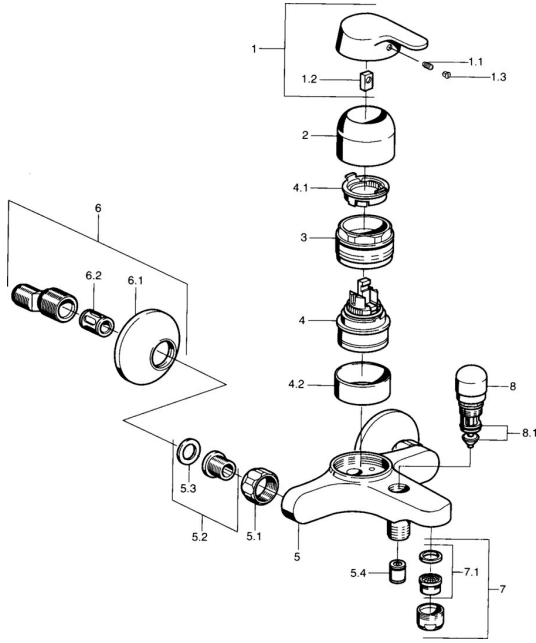

EAN: 4015474023741
static.hansa.com/01442103

Ersatzteile

SP01442101

	Name	Art.-Nr.
1	Hebel Chrom Ausgelaufen	599015801
1.1	Schraube, M5x8, SW2.5	59904755
1.2	Kunststoffadapter	59904778
1.3	Blindstopfen, hot/cold	59906705
2	Abdeckkappe Chrom	59911160
3	Gegenmutter, M52x1, AF45	59911161
3.1	O-Ring, d 39x2.5 Ausgelaufen	59911162
4	Kartusche, 4.8 eco	59904601
4.1	Warmwasser Begrenzer	59904759
4.2	Distanzhülse Ausgelaufen	59905871
5.1	Anschlussmutter, G3/4, AF30	59902230
5.2	Sitz, G1/2, L, WAF10	59904618
5.3	Haltering, 23.9x15.2x2	59902689
5.4	Rückschlagventil	59905714
6	S-Anschluss, G3/4xG1/2 Chrom	59904793
6.1	Rosette Chrom	59904796
6.2	Schalldämpfer	59904792
7	Luftsprudler, M24x1 B Chrom	59905872
7.1	Luftsprudler, M22/M24	59905873
8	Umsteller, automatisch Chrom	59910803
8.1	Dichtungskit	59904791