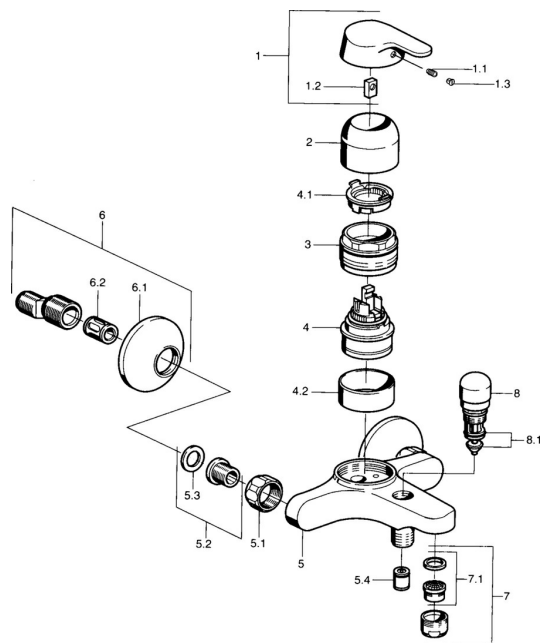

EAN: 4015474662827
static.hansa.com/01442101

Náhradné diely

SP01442101

	Názov	Kód
1	Ovládacia rukoväť Chróm Ukončené	599015801
1.1	Skrutka, M5x8, SW2,5	59904755
1.2	Klzné puzdro	59904778
1.3	Plug, hot/cold	59906705
2	Krytka Chróm	59911160
3	Prítlačná matica, M52x1, AF45	59911161
3.1	O-kružok, d 39x2,5 Ukončené	59911162
4	Kartuš, 4,8 eco	59904601
4.1	Hot water limiter	59904759
4.2	Spacer sleeve Ukončené	59905871
5.1	Pripojovacie matice, G3/4, AF30	59902230
5.2	Seat, G1/2, L, WAF10	59904618
5.3	Tesniaci krúžok, 23.9x15.2x2	59902689
5.4	Spätný ventil	59905714
6	Excentrický, G3/4xG1/2 Chróm	59904793
6.1	Kryt príruby Chróm	59904796
6.2	Tlmič	59904792
7	Aerator, M24x1 B Chróm	59905872
7.1	Aerator, M22/M24	59905873
8	Prepínač Chróm	59910803
8.1	Tesnenie sada	59904791