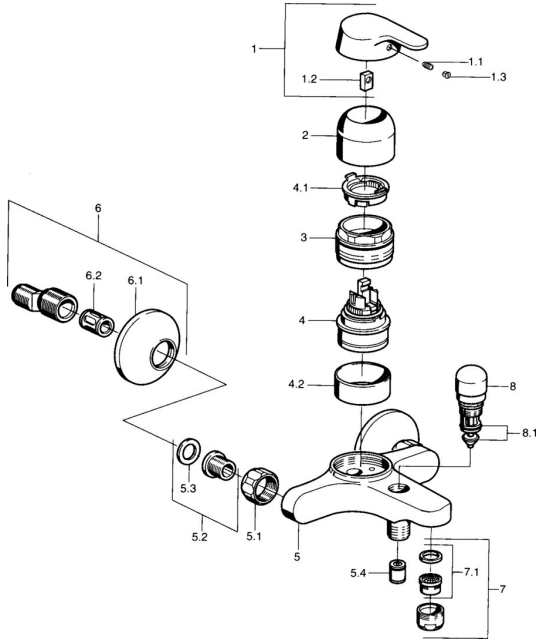

## Reserveonderdelen

### SP01442101

	Naam	Code
1	Hendel Chroom <span>Stopgezet</span>	599015801
1.1	Schroef, M5x8, SW2.5	59904755
1.2	Joint klassiek uitloop	59904778
1.3	Plug, hot/cold	59906705
2	Kap Chroom	59911160
3	Schroefring, M52x1, AF45	59911161
3.1	O-ring, d 39x2.5 <span>Stopgezet</span>	59911162
4	Binnenwerk, 4.8 eco	59904601
4.1	Hot water limiter	59904759
4.2	Spacer sleeve <span>Stopgezet</span>	59905871
5.1	Aansluiting moer, G3/4, AF30	59902230
5.2	Zetel, G1/2, L, WAF10	59904618
5.3	Borgring, 23.9x15.2x2	59902689
5.4	Terugslagklep	59905714
6	Excentrieke, G3/4xG1/2 Chroom	59904793
6.1	Afdekplaat Chroom	59904796
6.2	Geluiddemper	59904792
7	Mousseur, M24x1 B Chroom	59905872
7.1	Mousseur, M22/M24	59905873
8	Omsteller Chroom	59910803
8.1	Dichting	59904791