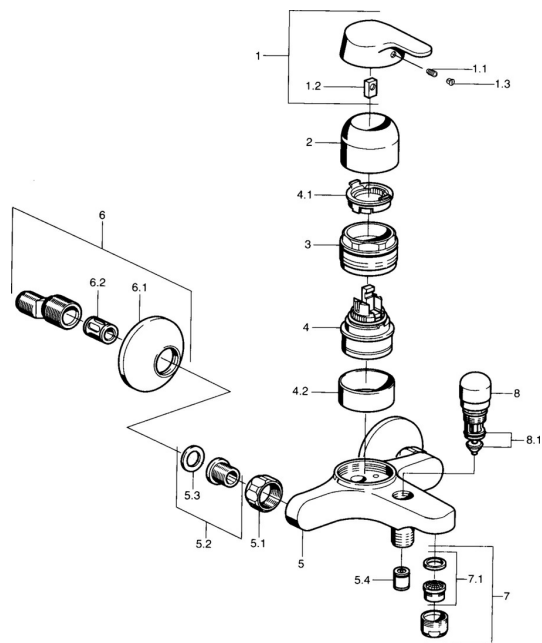

EAN: 4015474662827
static.hansa.com/01442101

Parti di ricambio

SP01442101

	Nome	Codice
1	Leva Cromo Fuori produzione	599015801
1.1	Screw, M5x8, SW2.5	59904755
1.2	Adattatore	59904778
1.3	Tappo, hot/cold	59906705
2	Cappuccio Cromo	59911160
3	Dado di fissaggio, M52x1, AF45	59911161
3.1	O-ring, d 39x2.5 Fuori produzione	59911162
4	Cartuccia, 4.8 eco	59904601
4.1	Hot water limiter	59904759
4.2	Adattatore Fuori produzione	59905871
5.1	Dado di collegamento, G3/4, AF30	59902230
5.2	Seat, G1/2, L, WAF10	59904618
5.3	Anello di tenuta, 23.9x15.2x2	59902689
5.4	Valvola antiriflusso	59905714
6	Eccentrico, G3/4xG1/2 Cromo	59904793
6.1	Piastra Cromo	59904796
6.2	Silenziatore	59904792
7	Aeratore, M24x1 B Cromo	59905872
7.1	Aeratore, M22/M24	59905873
8	Deviatore Cromo	59910803
8.1	Kit di guarnizione	59904791