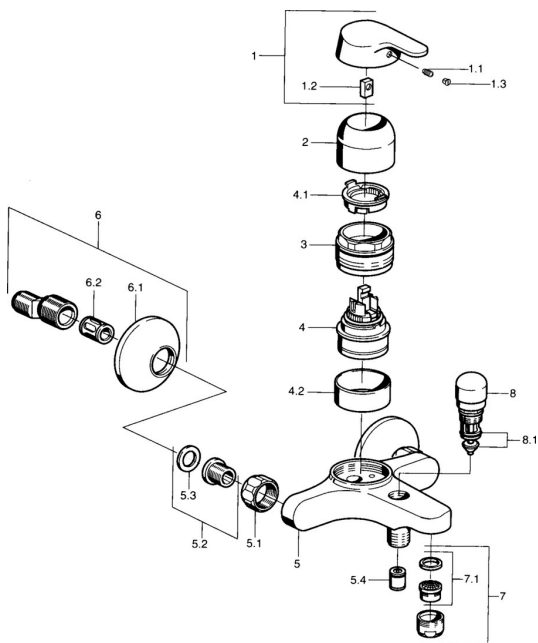

EAN: 4015474662827
static.hansa.com/01442101

Pièces de rechange

SP01442101

	Nom	Code
1	Levier Chrome Arrêté	599015801
1.1	Vis, M5x8, SW2.5	59904755
1.2	Kit de joints pour bec	59904778
1.3	Bouchon cache trou, hot/cold	59906705
2	Chape Chrome	59911160
3	Écrou de maintien, M52x1, AF45	59911161
3.1	Joint, d 39x2.5 Arrêté	59911162
4	Cartouche, 4.8 eco	59904601
4.1	Hot water limiter	59904759
4.2	Douille entretoise Arrêté	59905871
5.1	Écrou de connexion, G3/4, AF30	59902230
5.2	Siège, G1/2, L, WAF10	59904618
5.3	Joint, 23.9x15.2x2	59902689
5.4	Clapet anti-retour	59905714
6	Excentrique, G3/4xG1/2 Chrome	59904793
6.1	Rosaces Chrome	59904796
6.2	Silencieux	59904792
7	Aérateur, M24x1 B Chrome	59905872
7.1	Aérateur, M22/M24	59905873
8	Inverseur Chrome	59910803
8.1	Set de fixation pour bec	59904791