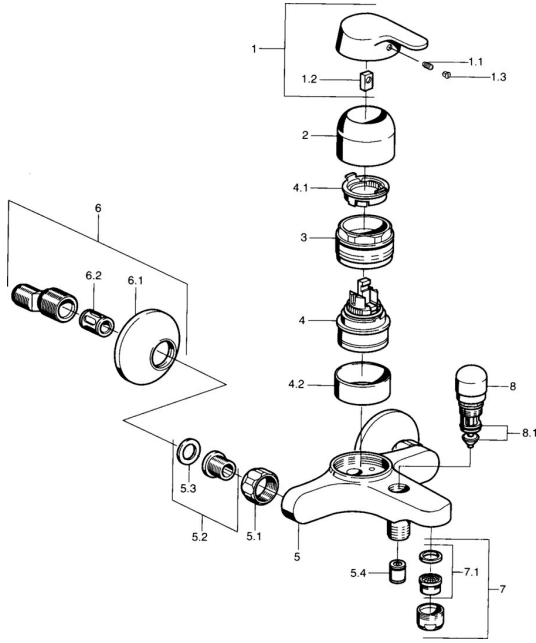

## Ersatzteile

### SP01442101

	Name	Art.-Nr.
1	Hebel Chrom <span style="background-color: #cccccc;">Ausgelaufen</span>	599015801
1.1	Schraube, M5x8, SW2.5	59904755
1.2	Kunststoffadapter	59904778
1.3	Blindstopfen, hot/cold	59906705
2	Abdeckkappe Chrom	59911160
3	Gegenmutter, M52x1, AF45	59911161
3.1	O-Ring, d 39x2.5 <span style="background-color: #cccccc;">Ausgelaufen</span>	59911162
4	Kartusche, 4.8 eco	59904601
4.1	Warmwasser Begrenzer	59904759
4.2	Distanzhülse <span style="background-color: #cccccc;">Ausgelaufen</span>	59905871
5.1	Anschlussmutter, G3/4, AF30	59902230
5.2	Sitz, G1/2, L, WAF10	59904618
5.3	Haltering, 23.9x15.2x2	59902689
5.4	Rückschlagventil	59905714
6	S-Anschluss, G3/4xG1/2 Chrom	59904793
6.1	Rosette Chrom	59904796
6.2	Schalldämpfer	59904792
7	Luftsprudler, M24x1 B Chrom	59905872
7.1	Luftsprudler, M22/M24	59905873
8	Umsteller, automatisch Chrom	59910803
8.1	Dichtungskit	59904791