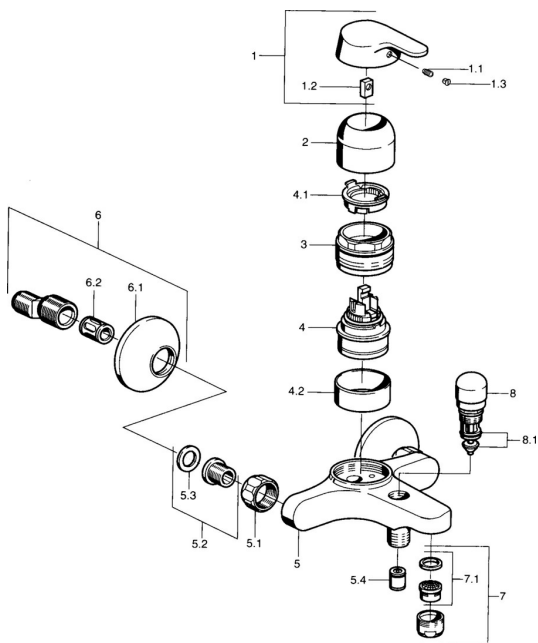

EAN: 4015474662827
static.hansa.com/01442101

Náhradní díly

SP01442101

	Název	Kód
1	Páka Chrom Ukončeno	599015801
1.1	Šroub, M5x8, SW2.5	59904755
1.2	Kluzné pouzdro (osazené)	59904778
1.3	Plug, hot/cold	59906705
2	Krytka Chrom	59911160
3	Upevňovací matice, M52x1, AF45	59911161
3.1	O-kroužek, d 39x2.5 Ukončeno	59911162
4	Kartuše, 4.8 eco	59904601
4.1	Hot water limiter	59904759
4.2	Distanční pouzdro Ukončeno	59905871
5.1	Připojovací matice, G3/4, AF30	59902230
5.2	Seat, G1/2, L, WAF10	59904618
5.3	Těsnící kroužek, 23.9x15.2x2	59902689
5.4	Zpětný ventil	59905714
6	Excentrický, G3/4xG1/2 Chrom	59904793
6.1	Kryt příruby Chrom	59904796
6.2	Tlumič	59904792
7	Aerator, M24x1 B Chrom	59905872
7.1	Aerator, M22/M24	59905873
8	Přepínač Chrom	59910803
8.1	Těsnící sada	59904791