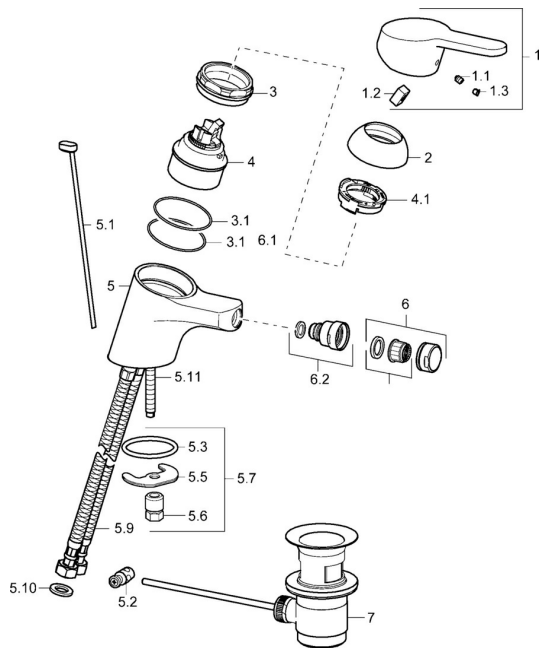

EAN: 4015474135314
static.hansa.com/01433273

Náhradné diely

SP01433273

	Názov	Kód
1	Ovládacia rukoväť, L=86 mm Chróm	01580073
1.1	Skrutka, M5x8, SW2,5	59904755
1.2	Klzné puzdro	59904778
1.3	Záslepka Sivá	59912112
2	Krytka Chróm	59913068
3	Skrutka, M50x1, SW45	59913069
3.1	O-kružok, d 48x2	59913072
4	Kartuš, 4,8 eco	59904601
4.1	Hot water limiter	59904759
5.1	Ovládacie tiahlo Chróm	59913067
5.2	Spojovací diel tiahla	59904624
5.3	O-kružok, 42x3,5	59904764
5.5		59904765
5.6	Skrutka, M8x1, SW13	59904766
5.7	Upevňovací set	59910749
5.9	Flexibilná hadička	59913071
5.10	Tesnenie, 9,5x14,4x2	59912551
5.11	Upevňovacia skrutka, M8x1, L=140	59912474
6	Aerator, M24x1 STD HC A Chróm	59902366
6.1	Aerator, M22/24 A	59902081
6.2	Ball joint for bidet faucet	59910952
7	Vypúšťací ventil umývadla Chróm	59904620
N.I.	Kľúč, SW45/SW50	59905190
N.I.	Aerator, M24x1 (2011-)	59913739