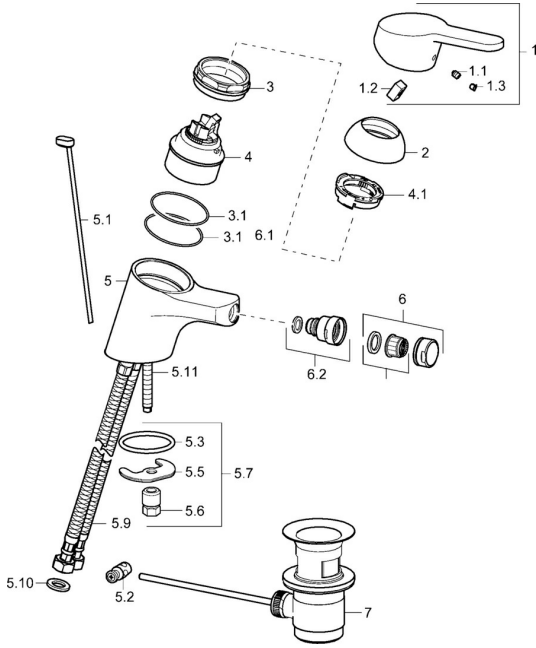

EAN: 4015474135314
static.hansa.com/01433273

Reserveonderdelen

SP01433273

	Naam	Code
1	Hendel, L=86 mm Chrom	01580073
1.1	Schroef, M5x8, SW2.5	59904755
1.2	Joint klassiek uitloop	59904778
1.3	Sierdop Grijs	59912112
2	Kap Chrom	59913068
3	Schroef, M50x1, SW45	59913069
3.1	O-ring, d 48x2	59913072
4	Binnenwerk, 4.8 eco	59904601
4.1	Hot water limiter	59904759
5.1	Trekstang Chrom	59913067
5.2	Gewichtstuk	59904624
5.3	O-ring, 42x3.5	59904764
5.5	Fixing plate	59904765
5.6	Schroef, M8x1, SW13	59904766
5.7	Bevestigingsset	59910749
5.9	Flexibele aansluitingen	59913071
5.10	Dichting, 9.5x14.4x2	59912551
5.11	Bevestigingsschroeven, M8x1, L=140	59912474
6	Mousseur, M24x1 STD HC A Chrom	59902366
6.1	Mousseur, M22/24 A	59902081
6.2	Kogelstuk bidet	59910952
7	Wastegarnituur Chrom	59904620
N.I.	Sleutel, SW45/SW50	59905190
N.I.	Mousseur, M24x1 (2011-)	59913739