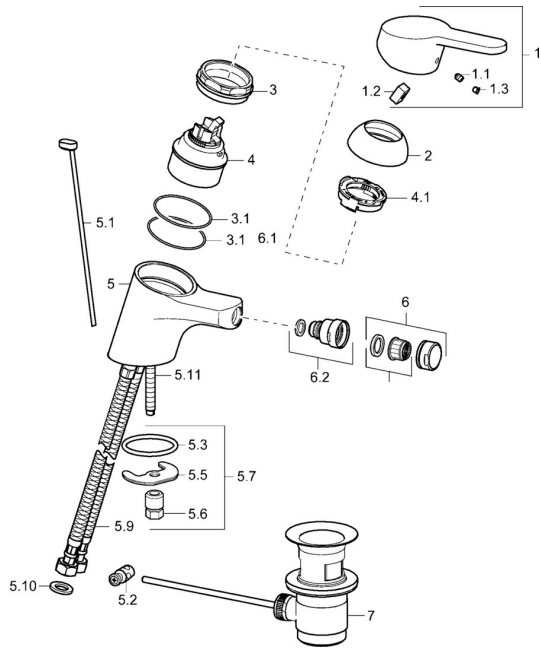

EAN: 4015474135314
static.hansa.com/01433273

Parti di ricambio

SP01433273

	Nome	Codice
1	Leva, L=86 mm Cromo	01580073
1.1	Screw, M5x8, SW2.5	59904755
1.2	Adattatore	59904778
1.3	Tappo Grigio	59912112
2	Cappuccio Cromo	59913068
3	Screw, M50x1, SW45	59913069
3.1	O-ring, d 48x2	59913072
4	Cartuccia, 4.8 eco	59904601
4.1	Hot water limiter	59904759
5.1	Asta saltarello Cromo	59913067
5.2	Snodo	59904624
5.3	O-ring, 42x3.5	59904764
5.5	Fixing plate	59904765
5.6	Screw, M8x1, SW13	59904766
5.7	Set di fissaggio	59910749
5.9	Cannette flessibili	59913071
5.10	Giunto, 9.5x14.4x2	59912551
5.11	Viti di fissaggio, M8x1, L=140	59912474
6	Aeratore, M24x1 STD HC A Cromo	59902366
6.1	Aeratore, M22/24 A	59902081
6.2	Aeratore per miscelatore bidet	59910952
7	Scarico a saltarello Cromo	59904620
N.I.	Chiave, SW45/SW50	59905190
N.I.	Aeratore, M24x1 (2011-)	59913739