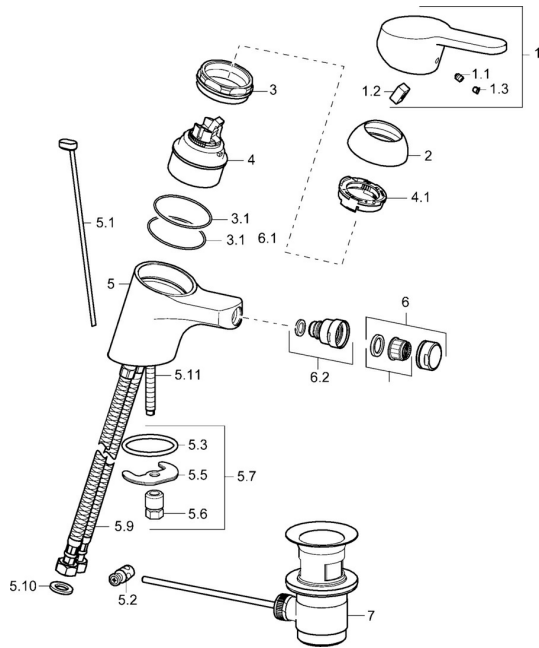

## Pièces de rechange

### SP01433273

	Nom	Code
1	Levier, L=86 mm Chrome	01580073
1.1	Vis, M5x8, SW2.5	59904755
1.2	Kit de joints pour bec	59904778
1.3	Capuchon Gris	59912112
2	Chape Chrome	59913068
3	Vis, M50x1, SW45	59913069
3.1	Joint, d 48x2	59913072
4	Cartouche, 4.8 eco	59904601
4.1	Hot water limiter	59904759
5.1	Tirette de vidage Chrome	59913067
5.2	Joint	59904624
5.3	Joint, 42x3.5	59904764
5.5	Fixing plate	59904765
5.6	Vis, M8x1, SW13	59904766
5.7	Ensemble de fixation	59910749
5.9	Flexible d'alimentation	59913071
5.10	Joint, 9.5x14.4x2	59912551
5.11	Vis, M8x1, L=140	59912474
6	Aérateur, M24x1 STD HC A Chrome	59902366
6.1	Aérateur, M22/24 A	59902081
6.2	Joint boule pour mitigeur bidet	59910952
7	Vidage Chrome	59904620
N.I.	Clef, SW45/SW50	59905190
N.I.	Aérateur, M24x1 (2011-)	59913739